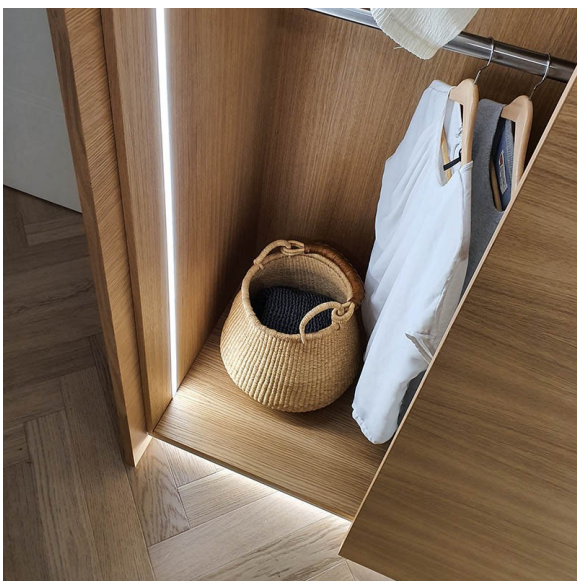

TOIMITUKSEEN SISÄLTYVÄT TUOTTEET

- alumiiniprofiili 2 m
- päätykappaleet x 8
- kiinnikkeet x 6
- led-nauha 2 m, jossa virransyöttö molemmissa päissä
- 3m syöttöjohdot 2 kpl