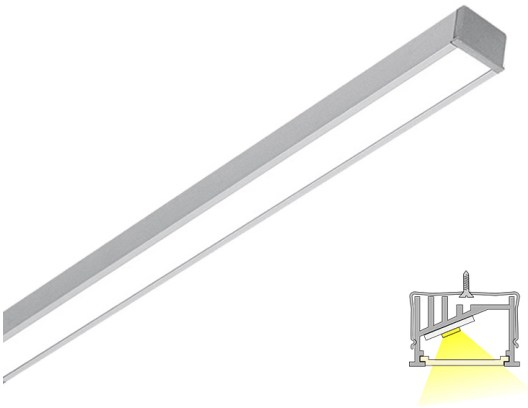

GRADE 20

2m | 4000 K | alumiini | 192 led/m | 1512 lm/m | CRI>85
Tuotekoodi: 68970

Valoa suuntaava uppo-/pintaprofiili

LIMENTE GRADE -valaisin suuntaa valoa taaksepäin, mikä on miellyttävää erityisesti silloin, kun valaistus halutaan epäsuorasti seinän kautta, tai silloin, kun profiilia käytetään esimerkiksi vaatekomoeroissa. GRADE on monipuolinen, lyhennettävissä oleva työ- ja tunnelmavalaisin. Valo on tyylikkään jatkuva ilman valon katkaisevia liitospaikoja ja yhtenäinen profiili antaa tasaisesti valoa koko alueelle.

Katso kohdasta "Asennuskuvat" käyttövinkkejä, miten GRADE voidaan sijoittaa keittiön välitilaan työskentelyvaloksi, keittiön yläkaapin päälle epäsuoraksi valoksi tai miten sitä voidaan käyttää esimerkiksi komeron sisätilan valaisemiseen. LIMENTE GRADE -valaisimet ovat saatavilla useassa eri pituudessa (2-6 m) sekä kolmessa väriämpötilassa (3000K, 4000K ja 2700K-6000K). Alumiiniprofiilin pituus on aina 2 m ja se on lyhennettävissä.

[Lue lisää kotisivuilta](#)

Helppo asennus

LIMENTE GRADE IP44 B -valaisimen asennus on nopea ja helppo suorittaa liimaamalla tai mukana tulevien asennustarvikkeiden avulla.

[Lue lisää kotisivuilta](#)

TOIMITUKSEEN SISÄLTYVÄT TUOTTEET

- alumiiniprofiili 2 m
- päätykappaleet x 8
- kiinnikkeet x 6
- led-nauha 2 m, jossa virransyöttö molemmissa päissä
- 3m syöttöjohdot 2 kpl

GRADE 20 COM 4K AL PROFIILIVALO

TUOTTEEN PERUSTIEDOT

TUOTEKOODI	68970
VIIVAKOODI	6438400002449
SÄHKÖNUMERO	4129772
ETIM YLEISNIMI JA TUOTESARJA	Valoprofiili/-nauha
ETIM LUOKKA	Valoprofiili/-nauha EC002706
ETIM TUOTERYHMÄ	41 Sisävalaisimet
VALAISIMEN VÄRI	Alulook
VALONLÄHDE	LED