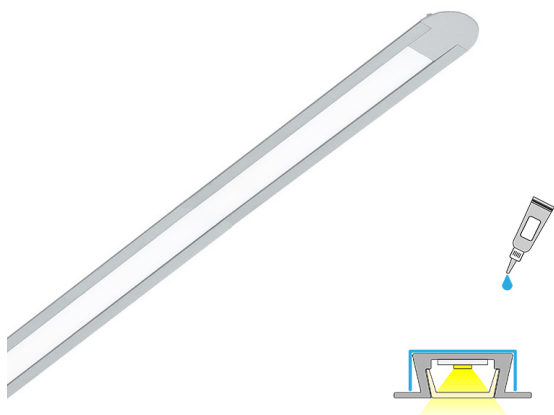

LED-INSER MINI 40 LUX

4m | 3000 K | alumiini | 180 led/m | 1300 lm/m | CRI>90
Tuotekoodi: 68964

Huomaamaton upotettava led-profiili

LIMENTE LED-INSER MINI IP44 LUX kuuluu LIMENTE LUX -mallistoon, jossa tuotteen elinikä ja valaisimen tekniset ominaisuudet, kuten värinvalaistus, ovat mahdollisimman hyvät. Se on kalusteisiin upotettavaksi suunniteltu alumiinin värinen profiilivalaisin. Profiili upotetaan kalusteen tasoon ja näkyviin jää ainoastaan tyylikäs ja kapea profiilin reuna. Käyttökohteina ovat niin keittiön välitilat kuin kaikki erilaiset hyllyt ja tasot, joihin halutaan työskentelyvalo. Vastaavasti epäsuorana valona profiilia voi käyttää pöytätasojen alapuolella, sokkeleissa tai hyllyjen/kaappien päällä. LED-INSER MINI on ainoastaan 7 mm syvä, mikä mahdollistaa sen asentamisen lähes kaikenlaisiin levyihin. Alumiiniprofiilin pituus on aina 2 m ja se on lyhennettävissä.

LIMENTE LED-INSER MINI IP44 LUX:n vakiopituudet ovat 2 ja 4 m ja led-nauhan voi lyhentää haluttuun mittaan noin 3,3 cm välein, mikä mahdollistaa erilaiset, yksilölliset ratkaisut. LUX-mallissa käytetään vakiona vain parhaita komponentteja ja sen hyötysuhde on erinomainen (jopa 115 lm/w), värinvalaistus on lähes täydellinen (Ra>90, jolloin valaistavan kohteen värit toistuvat mahdollisimman luonnollisina), valoteho 1300 lm/m ja värielämy (diffusori), joka tekee valosta pisteetöntä ja samalla muuttaa valoa hieman lämpimämmän sävyiseksi. Kaikki valaistusarvot on annettu led-nauhalle ilman suojusta.

[Lue lisää kotisivuilta](#)

Helppo asennus

LIMENTE LED-INSER MINI -valaisimen asennus on nopea ja helppo suorittaa.

[Lue lisää kotisivuilta](#)

TOIMITUKSEEN SISÄLTYVÄT TUOTTEET

- alumiiniprofiili 2 m x 2
- päätykappaleet x 8
- led-nauha 2 m, jossa virransyöttö molemmissa päissä
- 3m syöttöjohdot 2 kpl