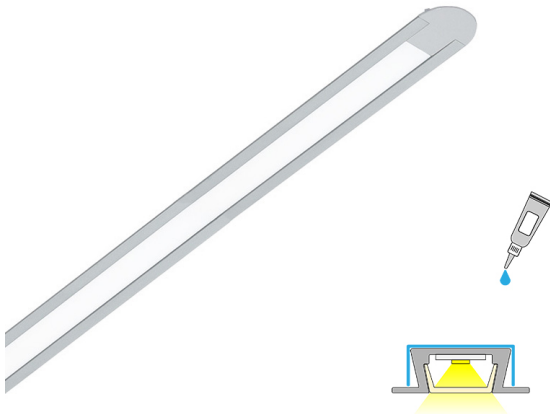

LED-INSER MINI 20 LUX

2m | 4000 K | alumiini | 180 led/m | 1300 lm/m | CRI>90
Tuotekoodi: 68963

TOIMITUKSEEN SISÄLTYVÄT TUOTTEET

- alumiiniprofiili 2 m
- päätykappaleet x 4
- led-nauha 2 m, jossa virransyöttö molemmissa päissä
- 3m syöttöjohdot 2 kpl

Huomaamaton upotettava led-profiili

LIMENTE LED-INSER MINI IP44 LUX kuuluu LIMENTE LUX -mallistoon, jossa tuotteen elinikä ja valaisimen tekniset ominaisuudet, kuten värintoisto, ovat mahdollisimman hyvät. Se on kalusteisiin upotettavaksi suunniteltu alumiinin värinen profiilivalaisin. Profiili upotetaan kalusteen tasoon ja näkyviin jää ainoastaan tyylikäs ja kapea profiilin reuna. Käyttökohteina ovat niin keittiön välitilat kuin kaikki erilaiset hyllyt ja tasot, joihin halutaan työskentelyvalo. Vastaavasti epäsuorana valona profiilia voi käyttää pöytätaisojen alapuolella, sokkeleissa tai hyllyjen/kaappien päällä. LED-INSER MINI on ainoastaan 7 mm syvä, mikä mahdollistaa sen asentamisen lähes kaikenlaisiin levyihin. Alumiiniprofiilin pituus on aina 2 m ja se on lyhennettävissä.

LIMENTE LED-INSER MINI IP44 LUX:n vakiopituudet ovat 2 ja 4 m ja led-nauhan voi lyhentää haluttuun mittaan noin 3,3 cm välein, mikä mahdollistaa erilaiset, yksilölliset ratkaisut. LUX-mallissa käytetään vakiona vain parhaita komponentteja ja sen hyötysuhde on erinomainen (jopa 115 lm/w), värintoisto on lähes täydellinen (Ra>90, jolloin valaistavan kohteen värit toistuvat mahdollisimman luonnollisina), valoteho 1300 lm/m ja värielämy (CRI>90), joka tekee valosta pisteetöntä ja samalla muuttaa valoa hieman lämpimämmän sävyiseksi. Kaikki valaistusarvot on annettu led-nauhalle ilman suojusta.