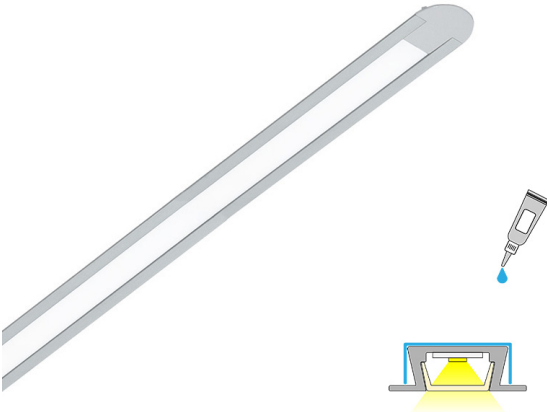

LED-INSER MINI 20 LUX

2m | 3000 K | alumiini | 180 led/m | 1300 lm/m | CRI>90
Tuotekoodi: 68962

Huomaamaton upotettava led-profiili

LIMENTE LED-INSER MINI IP44 LUX kuuluu LIMENTE LUX -mallistoon, jossa tuotteen elinikä ja valaisimen tekniset ominaisuudet, kuten värintoisto, ovat mahdollisimman hyvät. Se on kalusteisiin upotettavaksi suunniteltu alumiinin värinen profiilivalaisin. Profiili upotetaan kalusteen tasoon ja näkyviin jää ainoastaan tyylikäs ja kapea profiilin reuna. Käyttökohteina ovat niin keittiön välitilat kuin kaikki erilaiset hyllyt ja tasot, joihin halutaan työskentelyvalo. Vastaavasti epäsuorana valona profiilia voi käyttää pöytätasojen alapuolella, sokkeleissa tai hyllyjen/kaappien päällä. LED-INSER MINI on ainoastaan 7 mm syvä, mikä mahdollistaa sen asentamisen lähes kaikenlaisiin levyihin. Alumiiniprofiilin pituus on aina 2 m ja se on lyhennettävissä.

LIMENTE LED-INSER MINI IP44 LUX:n vakiopituudet ovat 2 ja 4 m ja led-nauhan voi lyhentää haluttuun mittaan noin 3,3 cm välein, mikä mahdollistaa erilaiset, yksilölliset ratkaisut. LUX-mallissa käytetään vakiona vain parhaita komponentteja ja sen hyötysuhde on erinomainen (jopa 115 lm/w), värintoisto on lähes täydellinen (Ra>90, jolloin valaistavan kohteen värit toistuvat mahdollisimman luonnollisina), valoteho 1300 lm/m ja värielämy (diffusori), joka tekee valosta pisteetöntä ja samalla muuttaa valoa hieman lämpimämmän sävyiseksi. Kaikki valaistusarvot on annettu led-nauhalle ilman suojusta.

[Lue lisää kotisivuilta](#)

Helppo asennus

LIMENTE LED-INSER MINI -valaisimen asennus on nopea ja helppo suorittaa.

[Lue lisää kotisivuilta](#)

TOIMITUKSEEN SISÄLTYVÄT TUOTTEET

- alumiiniprofiili 2 m
- päätykappaleet x 4
- led-nauha 2 m, jossa virransyöttö molemmissa päissä
- 3m syöttöjohdot 2 kpl