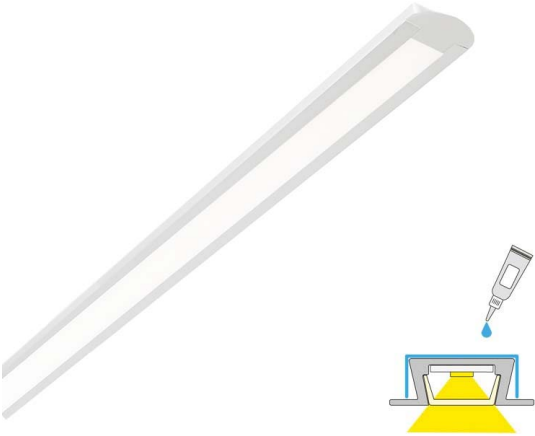

### Huomaamaton upotettava led-profiili

LIMENTE INSER MINI IP44 on kalusteisiin upotettavaksi suunniteltu alumiinin värinen profiilivalaisin. Profiili upotetaan kalusteen tasoon ja näkyviin jää ainoastaan tyylikäs ja kapea profiilin reuna. Käyttökohteina ovat niin keittiön välitilat kuin kaikki erilaiset hyllyt ja tasot, joihin halutaan työskentelyvaloa. Vastaavasti epäsuorana valona profiilia voi käyttää pöytätasojen alapuolella, sokkeleissa tai hyllyjen/kaappien päällä. INSER MINI on ainoastaan 7 mm syvä, mikä mahdollistaa sen asentamisen lähes kaikenlaisiin levyihin. Alumiiniprofiilin pituus on aina 2 m ja se on lyhennettävissä.

LIMENTE INSER MINI:n vakiopituudet ovat 2 ja 4 m ja nauhan voi lyhentää haluttuun mittaan noin 3,3 cm välein, mikä mahdollistaa erilaiset, yksilölliset ratkaisut. Valaisimessa käytetään laadukkaita ledejä, joiden värintoistoindeksi on Ra>85, hyötysuhde 126 lm/W, valoteho 1512 lm/m ja värielämytila noin 4000K (pieniä värielämytilaeroja voi olla tuotantoerittain). Valaisimessa on profiiliin lisäksi mattapintainen suojuus (diffuusori), joka tekee valosta pisteetöntä ja samalla muuttaa valoa hieman lämpimämmän sävyiseksi. Kaikki valaistusarvot on annettu nauhalle ilman suojusta.

### Himmennys ja valaistuksen ohjaus

Säätämällä valaisimia voit muokata valaistusta ja luoda kotiisi tilanteeseen sopivan valaistuksen. Portaattomalla himmentimellä on helppo luoda tilaan tunnelmaa ja uutta ilmettä. Himentämällä LIMENTE-valaisimia muutat kodin valaistusta tehokkaasta ja kirkkaasta hämääseen ja kodikkaaseen. Halutessasi voit samalla säätimellä säätää kaikkia huoneessa olevia LIMENTE-valaisimia, mukaan lukien erilaiset katto-, paneeli- ja välitilavalaisimet. Valaisimet säätävät tasaisen miellyttävästi muuttaen koko tilan tunnelmaa.

### Helppo asennus

LIMENTE INSER MINI -valaisimen asennus on nopea ja helppo suorittaa.

[Lue lisää kotisivuilta](#)