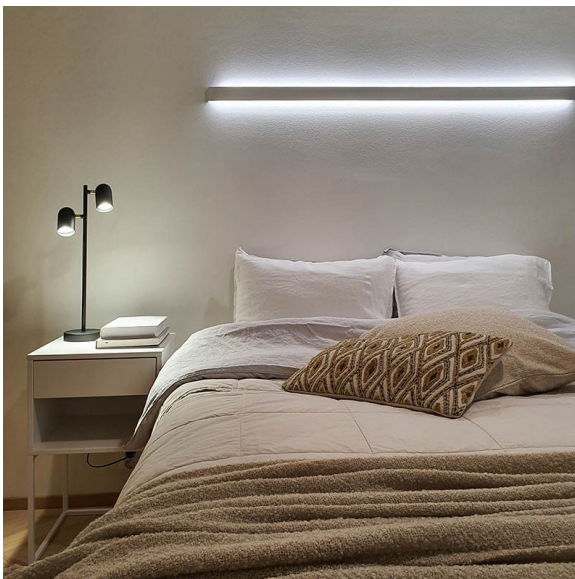

### Kahteen suuntaan valaiseva seinävalaisin

LIMENTE DUO IP44 LUX kuuluu LIMENTE LUX- mallistoon, jossa tuotteen elinikä ja valaisimen tekniset ominaisuudet, kuten värintoisto, ovat mahdollisimman hyvät. DUO on minimalistinen ja selkeälinjainen, seinälle asennettava ylös- ja alaspäin valaiseva profiilivalaisin, joka on saatavilla mustana ja valkoisena. Valaisinta voi käyttää niin kodeissa kuin julkisissa tiloissa katseenvangitsijana, tunnelmavalona tai lukuvalona sängyn tai sohvan yläpuolella.

Haluttaessa ylä- ja alavaloa voidaan ohjata erikseen. DUO:lla on mahdollista toteuttaa kauniita ja tyylikkäitä epäsuoria valaistuksia kodin eri tiloihin, myös kylpyhuoneeseen IP44-luokan koteloinnin ansiosta. Valaisinprofiilia voidaan lyhentää haluttuun mittaan 3,3 cm välein, mikä mahdollistaa yksilölliset ratkaisut. DUO on pinta-asenteinen valaisin, jolloin suunnittelun yhteydessä tulee ainoastaan huomioida virransyöttöjohdon tuonti valaisimelle. Alumiiniprofiilin pituus on aina 2 m ja se on lyhennettävissä.