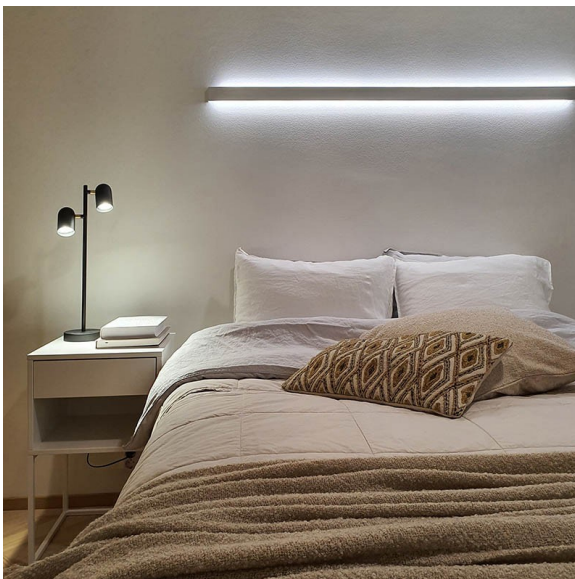

DUO LUX

2m | 4000K | musta | 2 x 1700 lm/m | 192 led/m | CRI>90
Tuotekoodi: 68946

Kahteen suuntaan valaiseva seinävalaisin

LIMENTE DUO IP44 LUX kuuluu LIMENTE LUX- mallistoon, jossa tuotteen elinikä ja valaisimen tekniset ominaisuudet, kuten värintoisto, ovat mahdollisimman hyvät. DUO on minimalistinen ja selkeälinjainen, seinälle asennettava ylös- ja alaspäin valaiseva profiilivalaisin, joka on saatavilla mustana ja valkoisena. Valaisinta voi käyttää niin kodeissa kuin julkisissa tiloissa katseenvangitsijana, tunnelmavalona tai lukuvalona sängyn tai sohvan yläpuolella.

Haluttaessa ylä- ja alavaloa voidaan ohjata erikseen. DUO:lla on mahdollista toteuttaa kauniita ja tyylikkäitä epäsuoria valaistuksia kodin eri tiloihin, myös kylpyhuoneeseen IP44-luokan koteloinnin ansiosta. Valaisinprofiilia voidaan lyhentää haluttuun mittaan 3,3 cm välein, mikä mahdollistaa yksilölliset ratkaisut. DUO on pinta-asenteinen valaisin, jolloin suunnittelun yhteydessä tulee ainoastaan huomioida virransyöttöjohdon tuonti valaisimelle. Alumiiniprofiilin pituus on aina 2 m ja se on lyhennettävissä.

[Lue lisää kotisivuilta](#)

Himmennys ja valaistuksen ohjaus

Säätämällä valaisimia voit muokata valaistusta ja luoda kotiisi tilanteeseen sopivan valaistuksen. Portaattomalla himmentimellä on helppo luoda tilaan tunnelmaa ja uutta ilmettä. Himentämällä LIMENTE-valaisimia muutat kodin valaistusta tehokkaasta ja kirkkaasta hämäärään ja kodikkaaseen. Halutessasi voit samalla säätimellä säätää kaikkia huoneessa olevia LIMENTE-valaisimia mukaan lukien erilaiset katto-, paneeli- ja välitilavalaisimet. Valaisimet säätävät tasaisen miellyttävästi muuttaen koko tilan tunnelmaa.