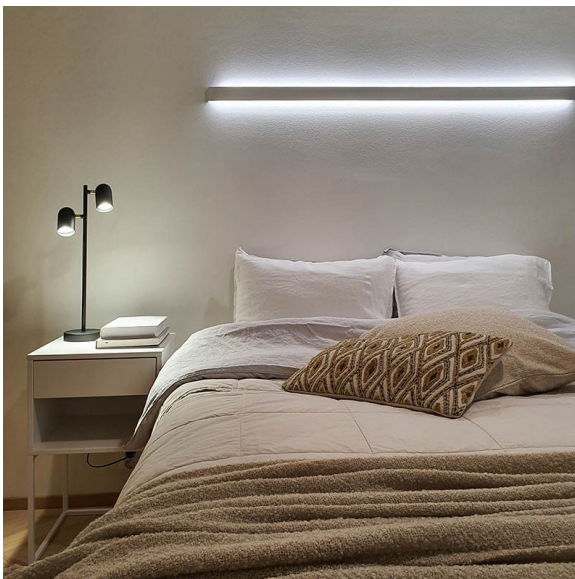

DUO LUX

2m | 3000 K | musta | 2 x 1700 lm/m | 192 led/m | CRI>90
Tuotekoodi: 68944

Kahteen suuntaan valaiseva seinävalaisin

LIMENTE DUO IP44 LUX kuuluu LIMENTE LUX- mallistoon, jossa tuotteen elinikä ja valaisimen tekniset ominaisuudet, kuten värintoisto, ovat mahdollisimman hyvät. DUO on minimalistinen ja selkeälinjainen, seinälle asennettava ylös- ja alaspäin valaiseva profiilivalaisin, joka on saatavilla mustana ja valkoisena. Valaisinta voi käyttää niin kodeissa kuin julkisissa tiloissa katseenvangitsijana, tunnelmavalona tai lukuvalona sängyn tai sohvan yläpuolella.

Haluttaessa ylä- ja alavaloa voidaan ohjata erikseen. DUO:lla on mahdollista toteuttaa kauniita ja tyylikkäitä epäsuoria valaistuksia kodin eri tiloihin, myös kylpyhuoneeseen IP44-luokan koteloinnin ansiosta. Valaisinprofiilia voidaan lyhentää haluttuun mittaan 3,3 cm välein, mikä mahdollistaa yksilölliset ratkaisut. DUO on pinta-asenteinen valaisin, jolloin suunnittelun yhteydessä tulee ainoastaan huomioida virransyöttöjohdon tuonti valaisimelle. Alumiiniprofiilin pituus on aina 2 m ja se on lyhennettävissä.

[Lue lisää kotisivuilta](#)

Himmennys ja valaistuksen ohjaus

Säätämällä valaisimia voit muokata valaistusta ja luoda kotiisi tilanteeseen sopivan valaistuksen. Portaattomalla himmentimellä on helppo luoda tilaan tunnelmaa ja uutta ilmettä. Himentämällä LIMENTE-valaisimia muutat kodin valaistusta tehokkaasta ja kirkkaasta hämäärään ja kodikkaaseen. Halutessasi voit samalla säätimellä säätää kaikkia huoneessa olevia LIMENTE-valaisimia mukaan lukien erilaiset katto-, paneeli- ja välitilavalaisimet. Valaisimet säätävät tasaisen miellyttävästi muuttaen koko tilan tunnelmaa.