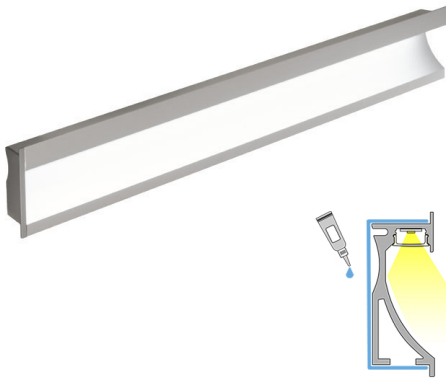

WALL 40

4m | 4000 K | alumiini | 192 led/m | 1700 lm/m | CRI>90
Tuotekoodi: 68923

TOIMITUKSEEN SISÄLTYVÄT TUOTTEET

- alumiiniprofiili 2 m x 2
- päätykappaleet x 8
- led-nauha 4 m, jossa virransyöttö molemmissa päissä
- 3m syöttöjohdot 2 kpl

Seinään upotettava tehokas valolista

WALL kuuluu LIMENTE LUX -mallistoon, jossa tuotteen elinikä ja valaisimen tekniset ominaisuudet, kuten värintoisto, ovat mahdollisimman hyvät. WALL on niin keittiön välitilan kuin lattian valaistukseen suunniteltu alumiinin värinen profiilivalaisin, joka valaisee miellyttävästi niin pöytätason kuin rappuset tai seinän vierustan. Profiilin avulla voit esimerkiksi luoda turvavalaisuksia pimeässä kulkemista varten tai vaikka tunnelmavalaisuksen mihin tahansa tilaan. Lopputulos on aina näyttävä ja tyylikäs. WALL on saatavissa vakiona kahden ja neljän metrin pituisena, joita molempia voi lyhentää haluttuun mittaan 3,3 cm välein. Valaisinprofiili on vain 26 mm syvä mahdollistaen asennuksen levytettyyn seinään ilman että seinän tukirakenteita tarvitsee muuttaa. Alumiiniprofiilin pituus on aina 2 m ja se on lyhennettävissä.

LIMENTE WALL IP44 LUX:n vakiopituudet ovat 2 ja 4 m ja nauhan voi lyhentää haluttuun mittaan noin 3,3 cm välein, mikä mahdollistaa erilaiset, yksilölliset ratkaisut. LUX-mallissa käytetään vakiona vain parhaita komponentteja ja sen hyötysuhde on erinomainen (jopa 135 lm/w), värintoisto on lähes täydellinen (Ra>90, jolloin valaistavan kohteen värit toistuvat mahdollisimman luonnollisina), valoteho 1700 lm/m ja värilämpötila joko 3000K tai 4000K. Valaisimessa on profiiliin lisäksi mattapintainen suojuus (diffusori), joka tekee valosta pisteetöntä ja samalla muuttaa valoa hieman lämpimämmän sävyiseksi. Kaikki valaistusarvot on annettu nauhalle ilman suojusta.