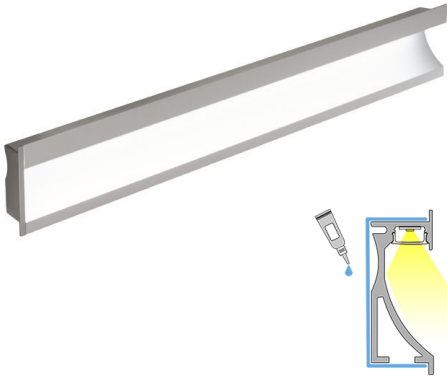

WALL 40

4m | 4000 K | alumiini | 192 led/m | 1700 lm/m | CRI>90
Tuotekoodi: 68923

TOIMITUKSEEN SISÄLTYVÄT TUOTTEET

- alumiiniprofiili 2 m x 2
- päätykappaleet x 8
- led-nauha 4 m, jossa virransyöttö molemmissa päissä
- 3m syöttöjohdot 2 kpl

Seinään upotettava tehokas valolista

WALL kuuluu LIMENTE LUX -mallistoon, jossa tuotteen elinikä ja valaisimen tekniset ominaisuudet, kuten värintoisto, ovat mahdollisimman hyvät. WALL on niin keittiön välitilan kuin lattian valaistukseen suunniteltu alumiinin värinen profiilivalaisin, joka valaisee miellyttävästi niin pöytätason kuin rappuset tai seinän vierustan. Profiilin avulla voit esimerkiksi luoda turvavalaisuksia pimeässä kulkemista varten tai vaikka tunnelmavalaisuksen mihin tahansa tilaan. Lopputulos on aina näyttävä ja tyylikäs. WALL on saatavissa vakiona kahden ja neljän metrin pituisena, joita molempia voi lyhentää haluttuun mittaan 3,3 cm välein. Valaisinprofiili on vain 26 mm syvä mahdollistaen asennuksen levytettyyn seinään ilman että seinän tukirakenteita tarvitsee muuttaa. Alumiiniprofiilin pituus on aina 2 m ja se on lyhennettävissä.

LIMENTE WALL IP44 LUX:n vakiopituudet ovat 2 ja 4 m ja nauhan voi lyhentää haluttuun mittaan noin 3,3 cm välein, mikä mahdollistaa erilaiset, yksilölliset ratkaisut. LUX-mallissa käytetään vakiona vain parhaita komponentteja ja sen hyötysuhde on erinomainen (jopa 135 lm/w), värintoisto on lähes täydellinen (Ra>90, jolloin valaistavan kohteen värit toistuvat mahdollisimman luonnollisina), valoteho 1700 lm/m ja värlämpötila joko 3000K tai 4000K. Valaisimessa on profiiliin lisäksi mattapintainen suojuus (diffusori), joka tekee valosta pisteetöntä ja samalla muuttaa valoa hieman lämpimämmän sävyiseksi. Kaikki valaistusarvot on annettu nauhalle ilman suojusta.