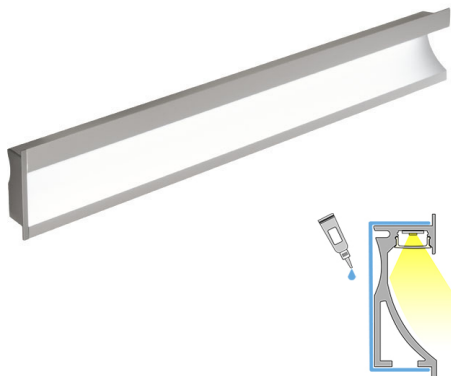

WALL 20

2m | 4000 K | alumiini | 192 led/m | 1700 lm/m | CRI>90
Tuotekoodi: 68922

TOIMITUKSEEN SISÄLTYVÄT TUOTTEET

- alumiiniprofiili 2 m
- päätykappaleet x 4
- led-nauha 2 m, jossa virransyöttö molemmissa päissä
- 3m syöttöjohdot 2 kpl

Seinään upotettava tehokas valolista

WALL kuuluu LIMENTE LUX -mallistoon, jossa tuotteen elinikä ja valaisimen tekniset ominaisuudet, kuten värintoisto, ovat mahdollisimman hyvät. WALL on niin keittiön välitilan kuin lattian valaistukseen suunniteltu alumiinin värinen profiilivalaisin, joka valaisee miellyttävästi niin pöytätason kuin rappuset tai seinän vierustan. Profiilin avulla voit esimerkiksi luoda turvavalaisuksia pimeässä kulkemista varten tai vaikka tunnelmavalaisuksen mihin tahansa tilaan. Lopputulos on aina näyttävä ja tyylikäs. WALL on saatavissa vakiona kahden ja neljän metrin pituisena, joita molempia voi lyhentää haluttuun mittaan 3,3 cm välein. Valaisinprofiili on vain 26 mm syvä mahdollistaen asennuksen levytettyyn seinään ilman että seinän tukirakenteita tarvitsee muuttaa. Alumiiniprofiilin pituus on aina 2 m ja se on lyhennettävissä.

LIMENTE WALL IP44 LUX:n vakiopituudet ovat 2 ja 4 m ja nauhan voi lyhentää haluttuun mittaan noin 3,3 cm välein, mikä mahdollistaa erilaiset, yksilölliset ratkaisut. LUX-mallissa käytetään vakiona vain parhaita komponentteja ja sen hyötysuhde on erinomainen (jopa 135 lm/w), värintoisto on lähes täydellinen (Ra>90, jolloin valaistavan kohteen värit toistuvat mahdollisimman luonnollisina), valoteho 1700 lm/m ja värilämpötila joko 3000K tai 4000K. Valaisimessa on profiiliin lisäksi mattapintainen suojuus (diffusori), joka tekee valosta pisteetöntä ja samalla muuttaa valoa hieman lämpimämmän sävyiseksi. Kaikki valaistusarvot on annettu nauhalle ilman suojusta.