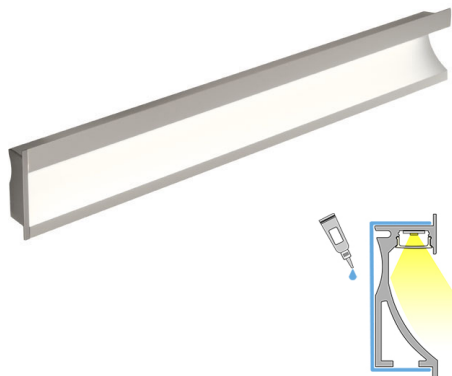

### TOIMITUKSEEN SISÄLTYVÄT TUOTTEET

- alumiiniprofiili 2 m x 2
- päätykappaleet x 8
- led-nauha 4 m, jossa virransyöttö molemmissa päissä
- 3m syöttöjohdot 2 kpl

### Seinään upotettava tehokas valolista

WALL kuuluu LIMENTE LUX -mallistoon, jossa tuotteen elinikä ja valaisimen tekniset ominaisuudet, kuten värintoisto, ovat mahdollisimman hyvät. WALL on niin keittiön välitilan kuin lattian valaistukseen suunniteltu alumiinin värinen profiilivalaisin, joka valaisee miellyttävästi niin pöytätason kuin rappuset tai seinän vierustan. Profiilin avulla voit esimerkiksi luoda turvavalaisuksia pimeässä kulkemista varten tai vaikka tunnelmavalaisuksen mihin tahansa tilaan. Lopputulos on aina näyttävä ja tyylikäs. WALL on saatavissa vakiona kahden ja neljän metrin pituisena, joita molempia voi lyhentää haluttuun mittaan 3,3 cm välein. Valaisinprofiili on vain 26 mm syvä mahdollistaen asennuksen levytettyyn seinään ilman että seinän tukirakenteita tarvitsee muuttaa. Alumiiniprofiilin pituus on aina 2 m ja se on lyhennettävissä.

LIMENTE WALL IP44 LUX:n vakiopituudet ovat 2 ja 4 m ja nauhan voi lyhentää haluttuun mittaan noin 3,3 cm välein, mikä mahdollistaa erilaiset, yksilölliset ratkaisut. LUX-mallissa käytetään vakiona vain parhaita komponentteja ja sen hyötysuhde on erinomainen (jopa 135 lm/w), värintoisto on lähes täydellinen (Ra>90, jolloin valaistavan kohteen värit toistuvat mahdollisimman luonnollisina), valoteho 1700 lm/m ja värilämpötila joko 3000K tai 4000K. Valaisimessa on profiiliin lisäksi mattapintainen suojuus (diffusori), joka tekee valosta pisteetöntä ja samalla muuttaa valoa hieman lämpimämmän sävyiseksi. Kaikki valaistusarvot on annettu nauhalle ilman suojusta.