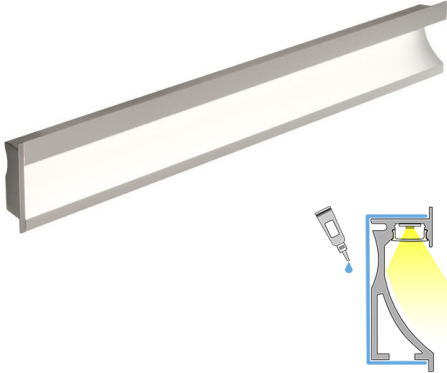

### TOIMITUKSEEN SISÄLTYVÄT TUOTTEET

- alumiiniprofiili 2 m
- päätykappaleet x 4
- led-nauha 2 m, jossa virransyöttö molemmissa päissä
- 3m syöttöjohdot 2 kpl

### Seinään upotettava tehokas valolista

WALL kuuluu LIMENTE LUX -mallistoon, jossa tuotteen elinikä ja valaisimen tekniset ominaisuudet, kuten värintoisto, ovat mahdollisimman hyvät. WALL on niin keittiön välitilan kuin lattian valaistukseen suunniteltu alumiinin värinen profiilivalaisin, joka valaisee miellyttävästi niin pöytätason kuin rappuset tai seinän vierustan. Profiilin avulla voit esimerkiksi luoda turvavalaisuksia pimeässä kulkemista varten tai vaikka tunnelmavalaisuksen mihin tahansa tilaan. Lopputulos on aina näyttävä ja tyylikäs. WALL on saatavissa vakiona kahden ja neljän metrin pituisena, joita molempia voi lyhentää haluttuun mittaan 3,3 cm välein. Valaisinprofiili on vain 26 mm syvä mahdollistaen asennuksen levytettyyn seinään ilman että seinän tukirakenteita tarvitsee muuttaa. Alumiiniprofiilin pituus on aina 2 m ja se on lyhennettävissä.

LIMENTE WALL IP44 LUX:n vakiopituudet ovat 2 ja 4 m ja nauhan voi lyhentää haluttuun mittaan noin 3,3 cm välein, mikä mahdollistaa erilaiset, yksilölliset ratkaisut. LUX-mallissa käytetään vakiona vain parhaita komponentteja ja sen hyötysuhde on erinomainen (jopa 135 lm/w), värintoisto on lähes täydellinen (Ra>90, jolloin valaistavan kohteen värit toistuvat mahdollisimman luonnollisina), valoteho 1700 lm/m ja värlämpötila joko 3000K tai 4000K. Valaisimessa on profiiliin lisäksi mattapintainen suojuus (diffusori), joka tekee valosta pisteetöntä ja samalla muuttaa valoa hieman lämpimämmän sävyiseksi. Kaikki valaistusarvot on annettu nauhalle ilman suojusta.