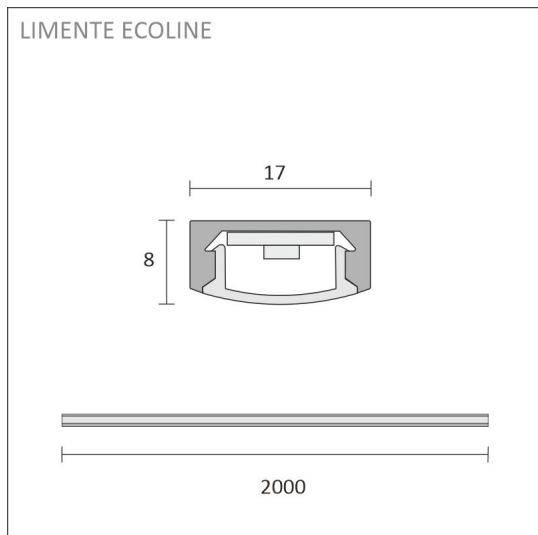

PROFIILI ECOLINE 2M MUSTA