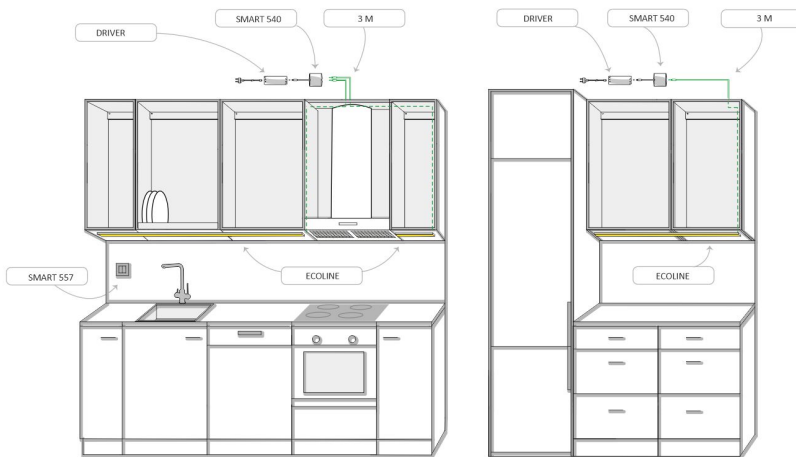

TUOTTEEN TEKNISET TIEDOT

TUOTTEEN MITAT MM (P X L X K)	2000.0 x 17.0 x 7.0
ASENUSTAPA	
VÄRILÄMPÖTILA	
CRI-ARVO	
ELINIKÄ	
ENERGIALUOKKA	
VALOVIRTA	
HYÖTYSUHDE	
JÄNNITE	
KOTELOINTILUOKKA	
LED/M	
OTTOTEHO	
KYTKENTÄJAKSOJEN LUKUMÄÄRÄ	
KÄYTTÖLÄMPÖTILA	
VIRRANSYÖTTÖLIITIN	
TAKUU KK	
LISÄTURVA KK	
ASENNUS- JA KÄYTTÖOHJE	https://www.limente.fi/Images/productpics/instructions/limente_led-linea.pdf

PROFIILI ECOLINE 2M MUSTA

PROFIILI ECOLINE 2M MUSTA

Ecoline + Smart 512

LIMENTE
HELSINKI

Ecoline + Greenline

LIMENTE
HELSINKI