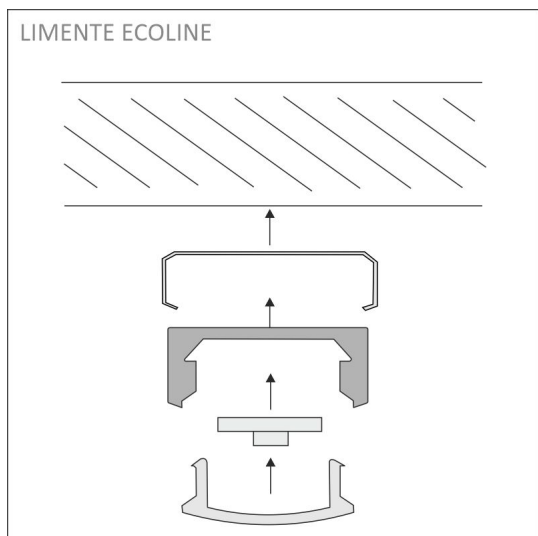

PROFIILI ECOLINE 2M MUSTA