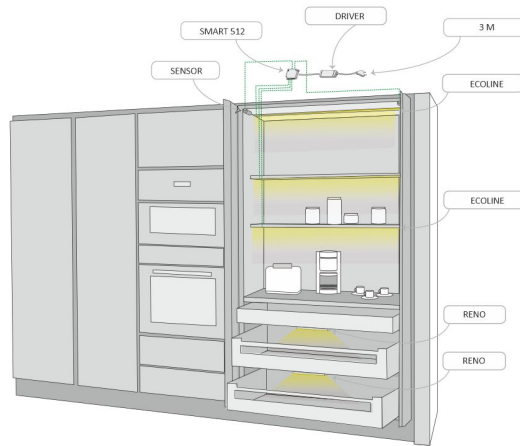

PROFIILI ECOLINE 2M MUSTA

Ecoline + Smart 512