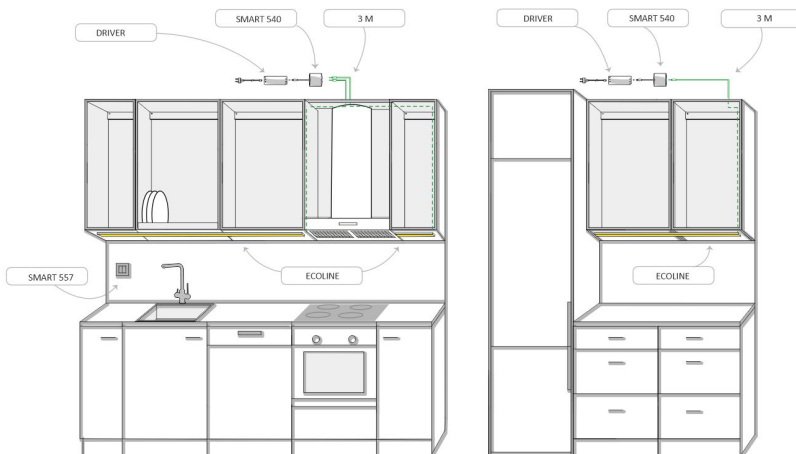

Ecoline + Greenline