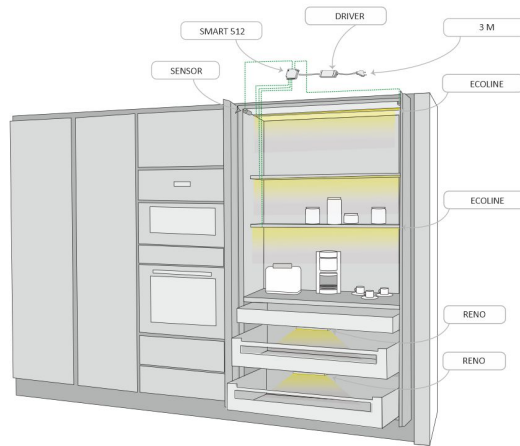

PROFIILI ECOLINE 2M VALKOINEN

Ecoline + Smart 512