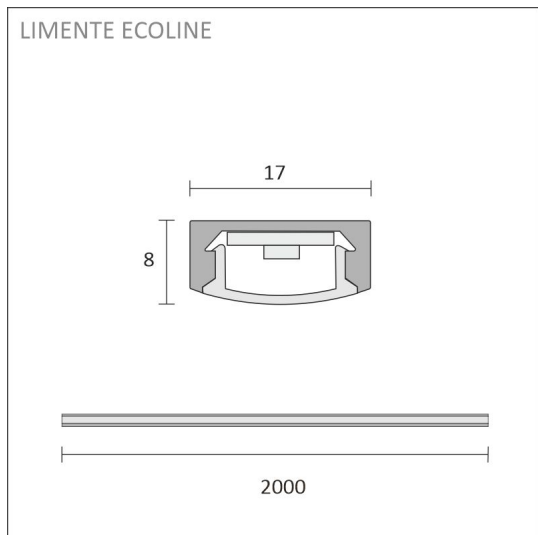

PROFIILI ECOLINE 2M VALKOINEN