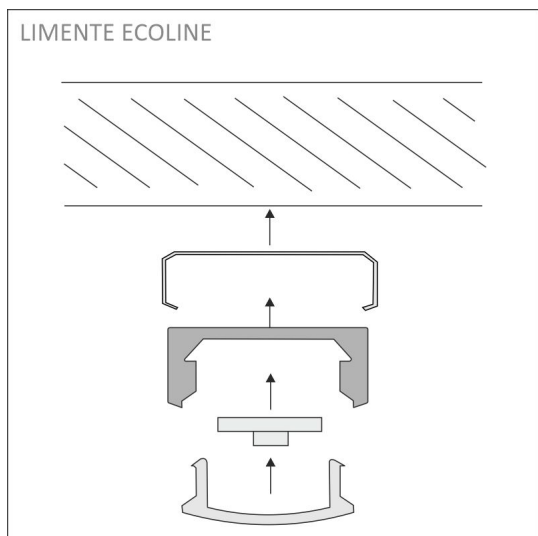

PROFIILI ECOLINE 2M VALKOINEN