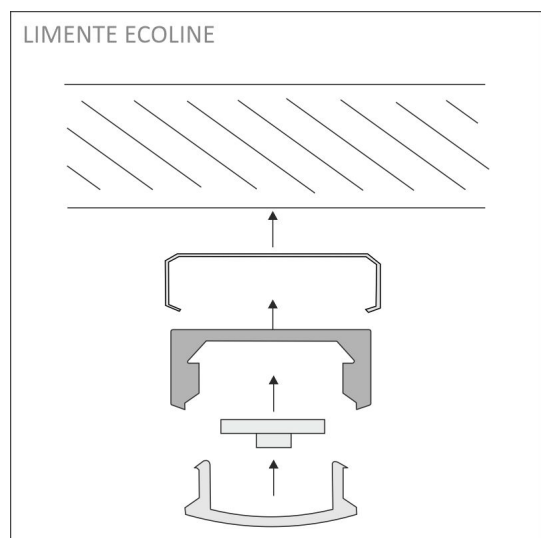

PROFIILI ECOLINE 2M ALUMIINI