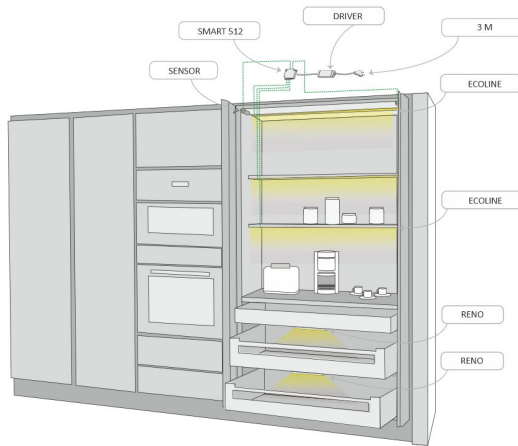

PROFIILI ECOLINE 2M ALUMIINI

Ecoline + Smart 512