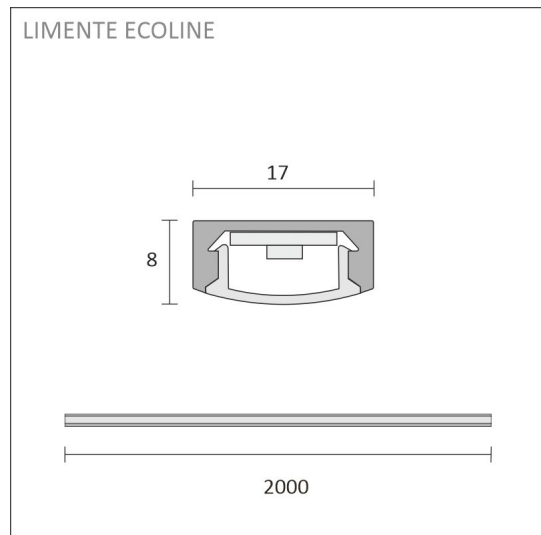

PROFIILI ECOLINE 2M ALUMIINI