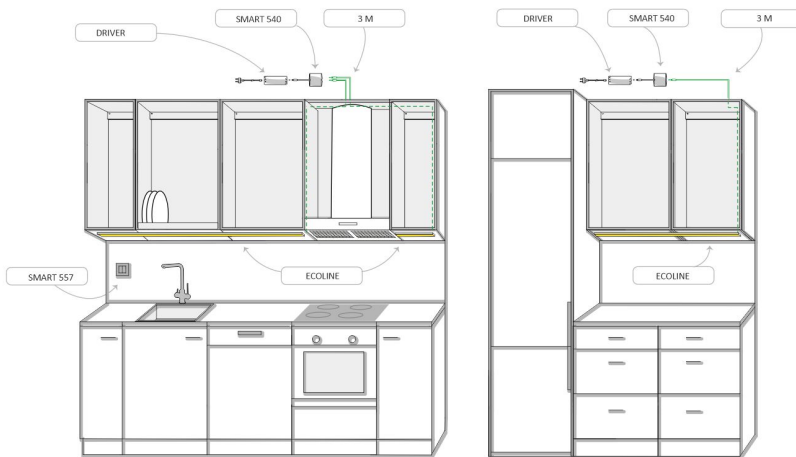

TUOTTEEN TEKNISET TIEDOT

TUOTTEEN MITAT MM (P X L X K)	2000.0 x 17.0 x 7.0
ASENUSTAPA	
VÄRILÄMPÖTILA	
CRI-ARVO	
ELINIKÄ	
ENERGIALUOKKA	
VALOVIRTA	
HYÖTYSUHDE	
JÄNNITE	
KOTELOINTILUOKKA	
LED/M	
OTTOTEHO	
KYTKENTÄJAKSOJEN LUKUMÄÄRÄ	
KÄYTTÖLÄMPÖTILA	
VIRRANSYÖTTÖLIITIN	
TAKUU KK	
LISÄTURVA KK	
ASENNUS- JA KÄYTTÖOHJE	https://www.limente.fi/Images/productpics/instructions/limente_led-linea.pdf

PROFIILI ECOLINE 2M ALUMIINI

PROFIILI ECOLINE 2M ALUMIINI

Ecoline + Smart 512

LIMENTE
HELSINKI

Ecoline + Greenline

LIMENTE
HELSINKI