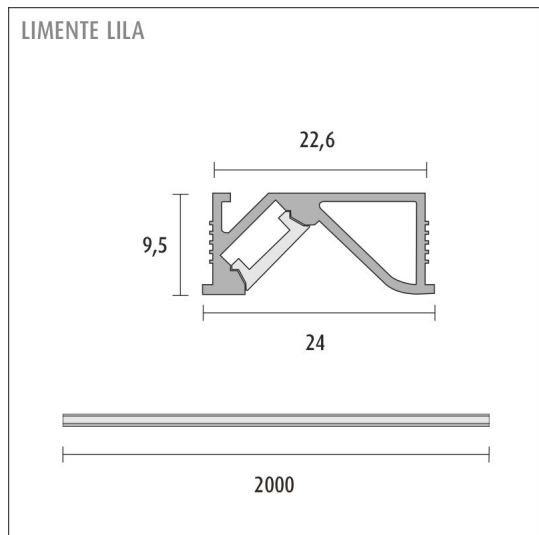

PROFIILI LILA 2M