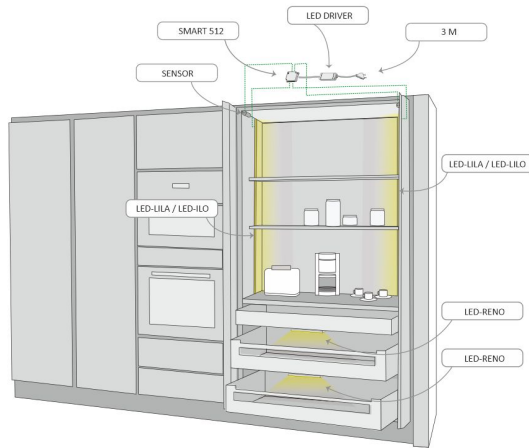

PROFIILI LILA 2M

Led-Lila / Led-Lilo + Smart 512