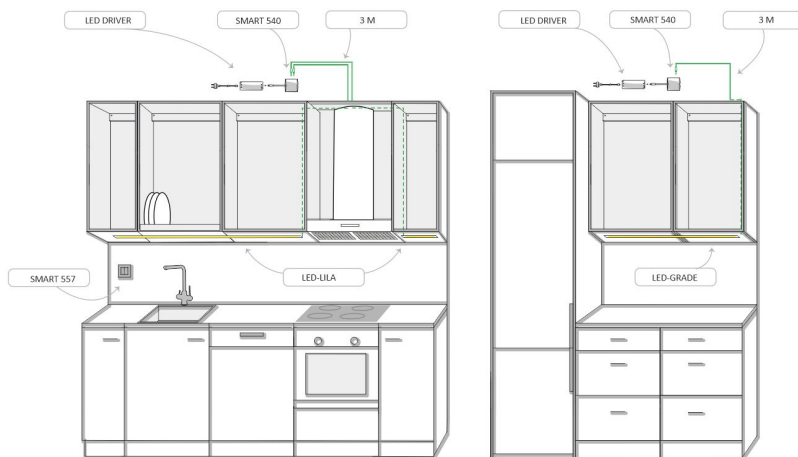

LIMENTE
HELSINKI

Led-Lila + Smart Greenline

LIMENTE
HELSINKI

Lila