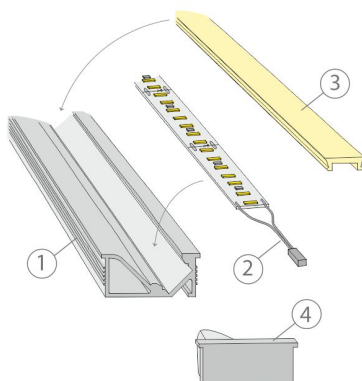

### Alumiiniprofiili led-nauhoja varten

LIMENTE LILA on upotettava profiili, joka suuntaa valoa taaksepäin. Valon suuntautumista voi hyödyntää erityisesti, kun halutaan valaista epäsuorasti seinän kautta tai profiilia käytetään esimerkiksi vaatekomoissa ja valon halutaan suuntautuvan kohti kaapin takaseinää. LILA-profiili upotetaan haluttuun pintaan. Profiili on hyvin pienikokoinen ja poiketen muista LIMENTE-profiileista LILA- ja LILO-profiileissa käytetään 8 mm led-nauhaa. Profiiliin mukana tulevat tarvittavat kiinnikkeet ja päätypalat.

## PROFIILI LILA 2M

## PROFIILI LILA 2M

Led-Lila / Led-Lilo + Smart 512

LIMENTE  
HELSINKI

Led-Lila + Smart Greenline

LIMENTE  
HELSINKI

Lila

LIMENTE  
HELSINKI