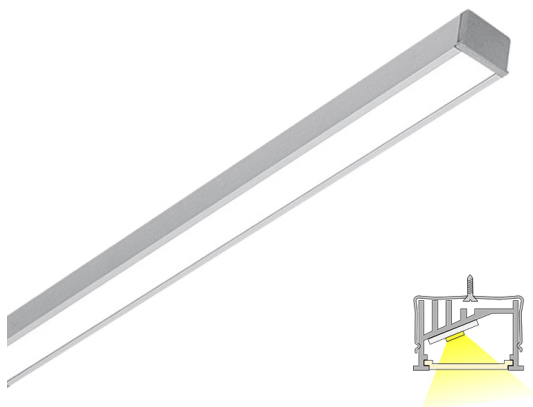

## PROFIILI GRADE

ilman led-nauhaa | alumiini 2,0 m

Tuotekoodi: 68910

### Alumiiniprofiili led-nauhoja varten

LIMENTE GRADE -valaisin suuntaa valoa taaksepäin, mikä on miellyttävää erityisesti silloin, kun valaistus halutaan epäsuorasti seinän kautta tai profiilia käytetään esimerkiksi vaatekomoissa. GRADE-profiili voidaan sijoittaa keittiön välitilaan työskentelyvaloksi, keittiön yläkaapin päälle epäsuoraksi valoksi tai sitä voidaan käyttää esimerkiksi komeron sisätilan valaisemiseen. Alumiiniprofiilin pituus on aina 2 m ja se on lyhennettävissä. Profiilin mukana tulevat tarvittavat kiinnikkeet ja päätypalat.

GRADE-alumiiniprofiilin asennus on helppoa ja alumiinista sekä viimeistelee asennuksen siististi että pidentää led-nauhan elinikää toimimalla led-nauhan jäähdytyspintana. RIBBON-valonauhan voit valita useista eri vaihtoehdoista ja niitä on saatavissa eri pituisina, eri tehoisina ja eri kotelointiluokilla. Huomaa, että led-nauha ja virtalähteet on tilattava erikseen.