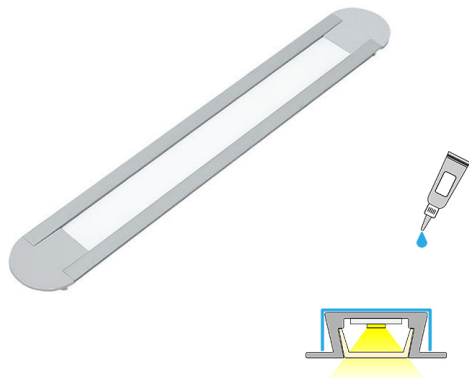

## PROFIILI INSER MINI

ilman led-nauhaa | alumiini 2,0 m

Tuotekoodi: 68908

### Alumiiniprofiili led-nauhoja varten

LIMENTE INSER MINI on kalusteisiin asennettava alumiiniprofiili. Profiili upotetaan kalusteen tasoon ja näkyviin jää vain tyylikäs kapea profiilin reuna. Profiilin suojus (diffuusori) on täysin suora, kun LIMENTE INSER -profiilissa se on hiukan kaareva. Käyttökohteina ovat niin keittiön välitilat kuin kaikki erilaiset hyllyt ja tasot, joihin halutaan työskentely valoa. Vastaavasti epäsuorana valona profiilia voidaan käyttää pöytätasojen alapuolella, sokkeleissa tai hyllyjen/kaappien päällä. INSER MINI on ainoastaan 7 mm syvä mahdollistaen sen asentamisen lähes kaikenlaisiin levyihin. Alumiiniprofiilin pituus on aina 2 m ja se on lyhennettävissä. Profiilin mukana tulevat tarvittavat päätypalat.

INSER MINI -alumiiniprofiilin asennus on helppoa ja alumiinista sekä viimeistelee asennuksen siististi että pidentää led-nauhan elinikää toimimalla led-nauhan jäähdytyspintana. RIBBON-valonauhan voit valita useista eri vaihtoehdoista ja niitä on saatavissa eri pituisina, eri tehoisina ja eri koteloitiluokilla. Huomaa, että led-nauha ja virtalähteet on tilattava erikseen.

### Asennus

Valaisinprofiilit katkaistaan haluttuun pituuteen rautasahalla tai sirkkelillä, haluttuun kohtaan ajetaan asennusura profiilia varten ja profiili kiinnitetään uraan liimaamalla.