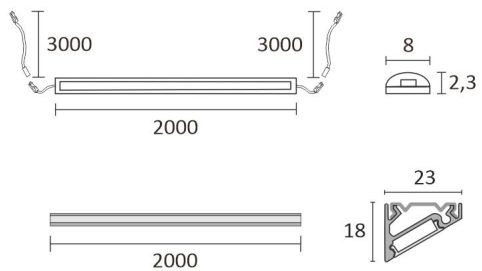

LUXOR 20 DOB 18W 3000K AL

LIMENTE LUXOR 20 DOB, IP 44