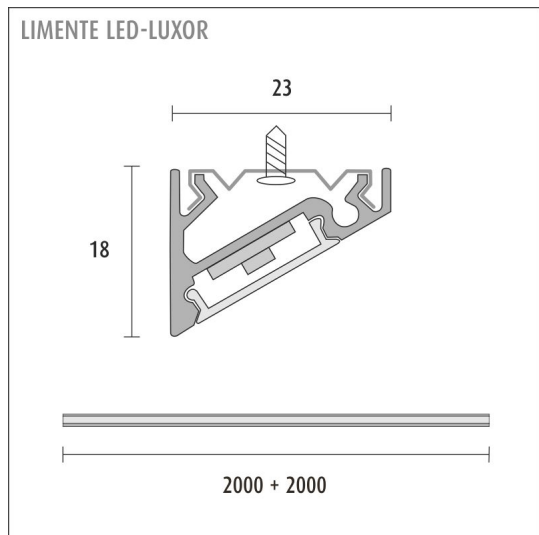

LUXOR 40 CCT LUX VA PROFILIVALO