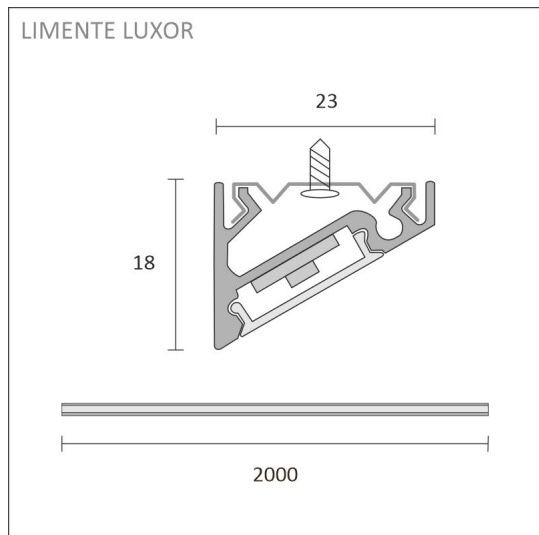

LUXOR 20 CCT LUX AL PROFILIVALO