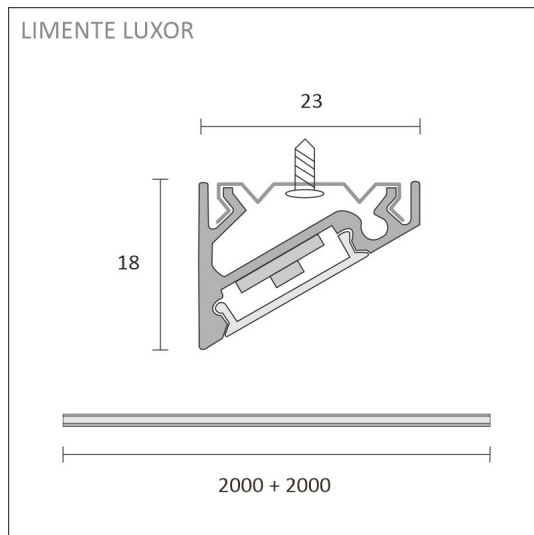

LUXOR 20 CCT LUX AL PROFILIVALO