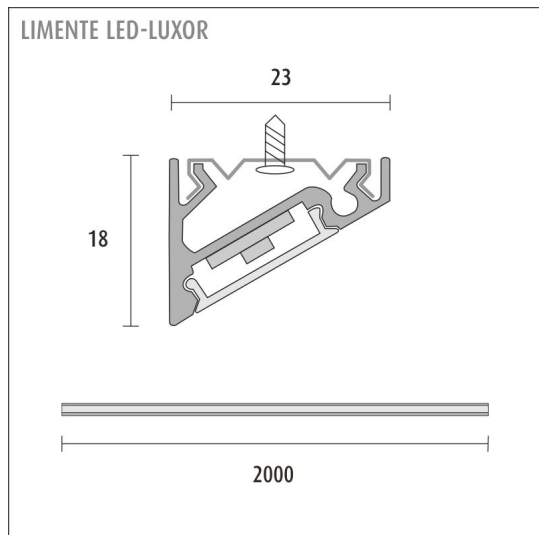

LUXOR 20 LUX 4K AL PROFILIVALO