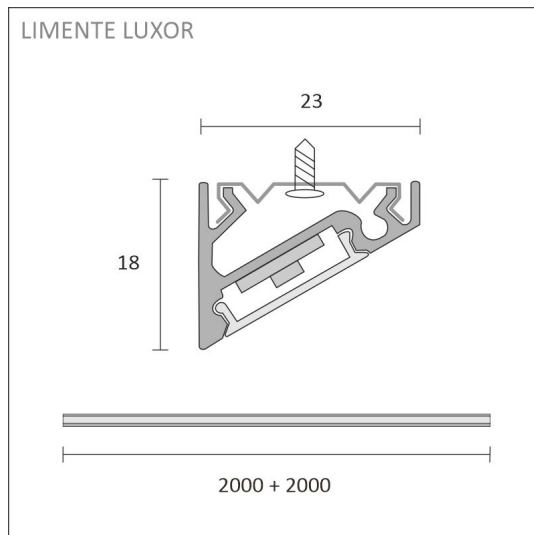

LUXOR 20 LUX 3K MU PROFILIVALO