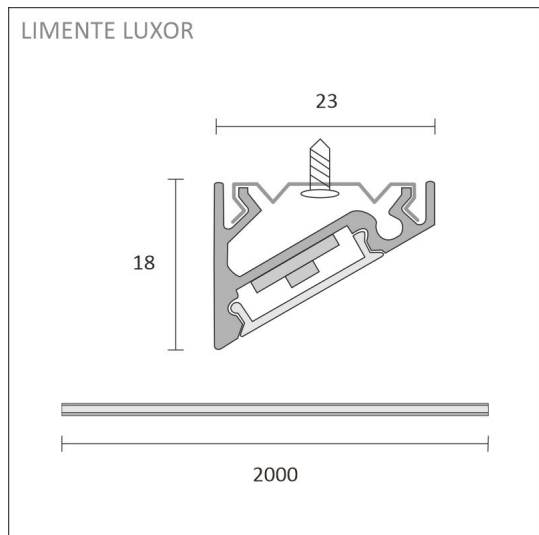

LUXOR 20 LUX 3K MU PROFILIVALO