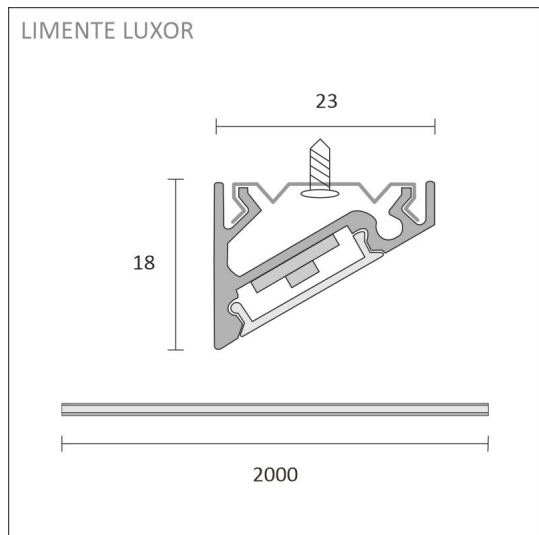

LUXOR 20 LUX 3K VA PROFILIVALO