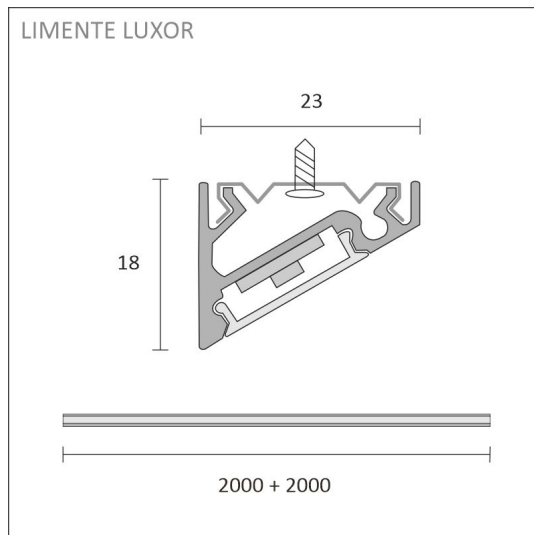

LUXOR 20 LUX 3K VA PROFILIVALO