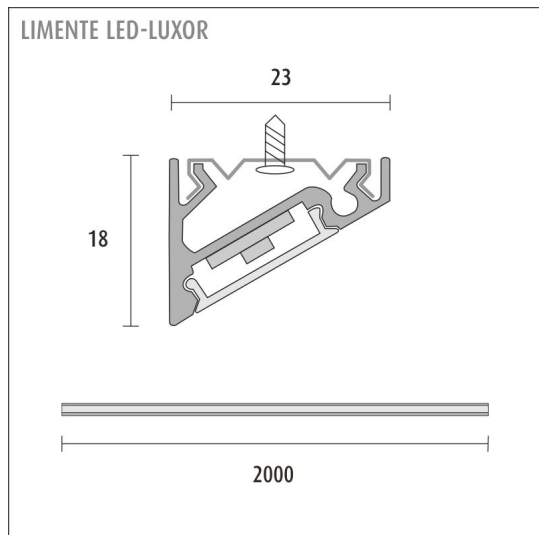

LUXOR 20 LUX 3K AL PROFILIVALO