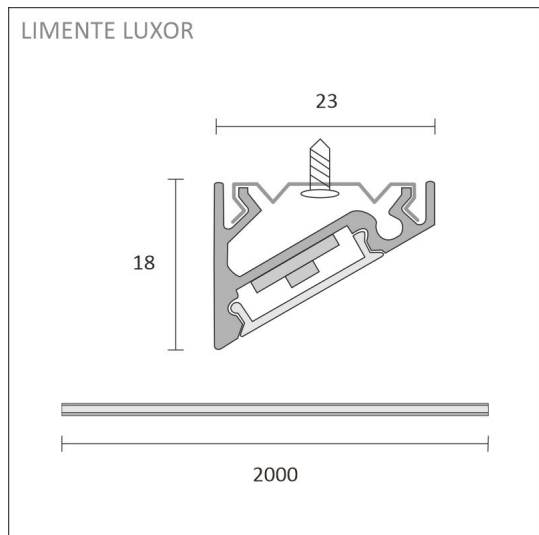

LUXOR 20 COM 4K VA PROFILIVALO