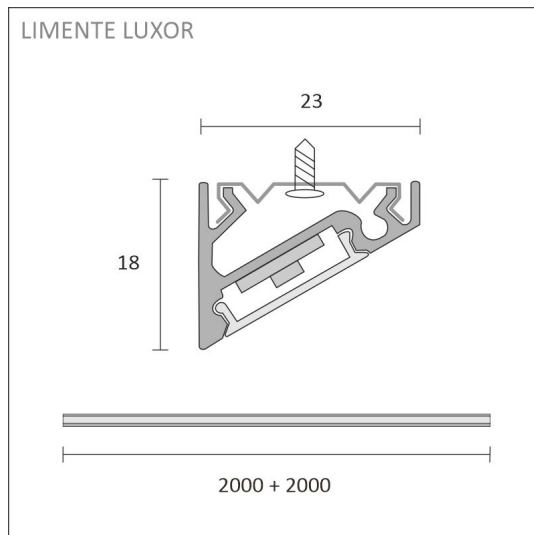

LUXOR 20 COM 4K VA PROFILIVALO