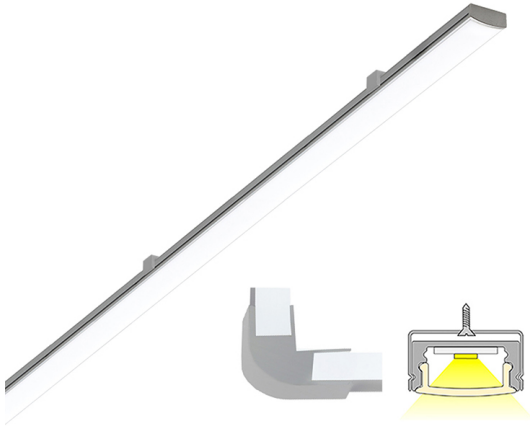

LINEA

4m | 3000 K | musta | 192 led/m | 1512 lm/m | CRI>85
Tuotekoodi: 682408

Monipuolinen profiilivalaisin

LIMENTE LINEA on monipuolinen, lyhennettävissä oleva työ- ja tunnelmavalaisin, jota voidaan käyttää keittiön työskentelyvalaistuksen lisäksi epäsuorana valona kaapin päällä, syvennyksissä, sokkeleissa, katoissa yms. Valo on tyylikkään jatkuva ilman valon katkaisevia liitoskohtia ja yhtenäinen profiili antaa tasaisesti valoa koko alueelle. Keittiön välitilassa LINEA sijoitetaan lähelle yläkaapin etureunaa. Katso kohdasta asennuskuvat käyttövinkkejä, miten LINEA voidaan sijoittaa keittiön välitilaan työskentelyvaloksi, keittiön yläkaapin päälle epäsuoraksi valoksi tai miten sitä voidaan käyttää esimerkiksi katon urassa epäsuorana valona. LIMENTE LINEA COM-valaisimet ovat saatavilla kahdessa värilämpötilassa (3000 K ja 4000 K) sekä kolmessa värissä (alumiini, musta ja valkoinen). Alumiiniprofiilin pituus on aina 2 m ja se on lyhennettävissä.

LIMENTE LINEA COMin vakiopituudet ovat 2 ja 4 m ja led-nauhan voi lyhentää haluttuun mittaan noin 3,3 cm välein, mikä mahdollistaa erilaiset, yksilölliset ratkaisut. Kaapelikourun ja kulmapalojen ansiosta syöttöjohdot saadaan tyylikkäästi piiloon. Kulmapalat ja kiinnikkeet ovat samanvärisiä kuin valittu profiili (alumiini, valkoinen, musta). Valaisimessa käytetään laadukkaita ledejä, joiden värintoistoindeksi on CRI>85, hyötysuhde 126 lm/W, valoteho 1512 lm/m ja värilämpötila noin 3000 K tai 4000 K. Valaisimessa on profiiliin lisäksi mattapintainen suojuus (diffuusori), joka tekee valosta pisteetöntä ja samalla muuttaa valoa hieman lämpimämmän sävyiseksi. Kaikki valaistusarvot on annettu led-nauhalle ilman suojusta.

[Lue lisää kotisivuilta](#)

Helppo asennus

LIMENTE LINEA -valaisimen asennus on nopea ja helppo suorittaa mukana tulevien asennustarvikkeiden avulla.

[Lue lisää kotisivuilta](#)

TOIMITUKSEEN SISÄLTYVÄT TUOTTEET