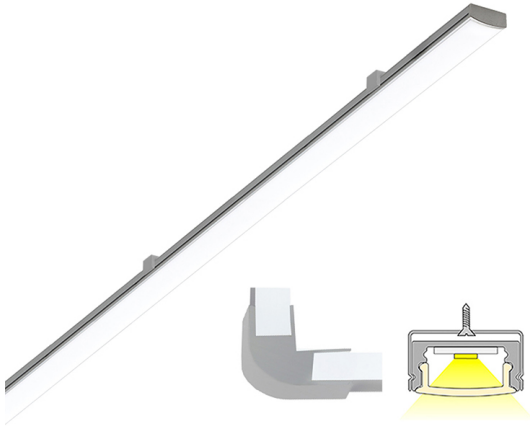

### Monipuolinen profiilivalaisin

LIMENTE LINEA on monipuolinen, lyhennettävissä oleva työ- ja tunnelmavalaisin, jota voidaan käyttää keittiön työskentelyvalaistuksen lisäksi epäsuorana valona kaapin päällä, syvennyksissä, sokkeleissa, katoissa yms. Valo on tyylikkään jatkuva ilman valon katkaisevia liitoskohtia ja yhtenäinen profiili antaa tasaisesti valoa koko alueelle. Keittiön välitilassa LINEA sijoitetaan lähelle yläkaapin etureunaa. Katso kohdasta asennuskuvat käyttövinkkejä, miten LINEA voidaan sijoittaa keittiön välitilaan työskentelyvaloksi, keittiön yläkaapin päälle epäsuoraksi valoksi tai miten sitä voidaan käyttää esimerkiksi katon urassa epäsuorana valona. LIMENTE LINEA COM-valaisimet ovat saatavilla kahdessa värilämpötilassa (3000 K ja 4000 K) sekä kolmessa värissä (alumiini, musta ja valkoinen). Alumiiniprofiilin pituus on aina 2 m ja se on lyhennettävissä.

LIMENTE LINEA COMin vakiopituudet ovat 2 ja 4 m ja led-nauhan voi lyhentää haluttuun mittaan noin 3,3 cm välein, mikä mahdollistaa erilaiset, yksilölliset ratkaisut. Kaapelikourun ja kulmapalojen ansiosta syöttöjohdot saadaan tyylikkäästi piiloon. Kulmapalat ja kiinnikkeet ovat samanvärisiä kuin valittu profiili (alumiini, valkoinen, musta). Valaisimessa käytetään laadukkaita ledejä, joiden värintoistoindeksi on CRI>85, hyötysuhde 126 lm/W, valoteho 1512 lm/m ja värilämpötila noin 3000 K tai 4000 K. Valaisimessa on profiiliin lisäksi mattapintainen suojus (diffuusori), joka tekee valosta pisteetöntä ja samalla muuttaa valoa hieman lämpimämmän sävyiseksi. Kaikki valaistusarvot on annettu led-nauhalle ilman suojusta.

### Helppo asennus

LIMENTE LINEA -valaisimen asennus on nopea ja helppo suorittaa mukana tulevien asennustarvikkeiden avulla.

[Lue lisää kotisivuilta](#)