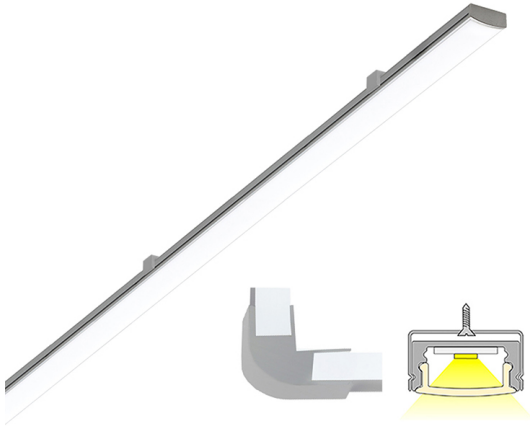

LINEA

2m | 3000 K | musta | 192 led/m | 1512 lm/m | CRI>85
Tuotekoodi: 682405

Monipuolinen valaisinprofiili

LIMENTE LINEA on monipuolinen, lyhennettävissä oleva työ- ja tunnelmavalaisin, jota voidaan käyttää keittiön työskentelyvalaistuksen lisäksi epäsuorana valona kaapin päällä, syvennyksissä, sokkeleissa, katoissa yms. Valo on tyylikkään jatkuva ilman valon katkaisevia liitoskohtia ja yhtenäinen profiili antaa tasaisesti valoa koko alueelle. Keittiön välitilassa LINEA sijoitetaan lähelle yläkaapin etureunaa. Katso kohdasta asennuskuvat käyttövinkkejä, miten LINEA voidaan sijoittaa keittiön välitilaan työskentelyvaloksi, keittiön yläkaapin päälle epäsuoraksi valoksi tai miten sitä voidaan käyttää esimerkiksi katon urassa epäsuorana valona. LIMENTE LINEA COM-valaisimet ovat saatavilla kahdessa värilämpötilassa (3000 K ja 4000 K) sekä kolmessa värissä (alumiini, musta ja valkoinen). Alumiiniprofiilin pituus on aina 2 m ja se on lyhennettävissä.

LIMENTE LINEA COMin vakiopituudet ovat 2 ja 4 m ja led-nauhan voi lyhentää haluttuun mittaan noin 3,3 cm välein, mikä mahdollistaa erilaiset, yksilölliset ratkaisut. Kaapelikourun ja kulmapalojen ansiosta syöttöjohdot saadaan tyylikkäästi piiloon. Kulmapalat ja kiinnikkeet ovat samanvärisiä kuin valittu profiili (alumiini, valkoinen, musta). Valaisimessa käytetään laadukkaita ledejä, joiden värintoistoindeksi on CRI>85, hyötysuhde 126 lm/W, valoteho 1512 lm/m ja värilämpötila noin 3000 K tai 4000 K. Valaisimessa on profiiliin lisäksi mattapintainen suojuus (diffuusori), joka tekee valosta pisteetöntä ja samalla muuttaa valoa hieman lämpimämmän sävyiseksi. Kaikki valaistusarvot on annettu led-nauhalle ilman suojusta.

- alumiiniprofiili 2 m
- päätykappaleet x 4
- kiinnikkeet x 7
- muoviset kulmapalat (90°) x 3
- led-nauha 2 m, virransyöttö molemmissa päissä
- 3m syöttöjohdot 2 kpl

LINEA 20 COM 3K AL PROFIIIVALO

TUOTTEEN PERUSTIEDOT