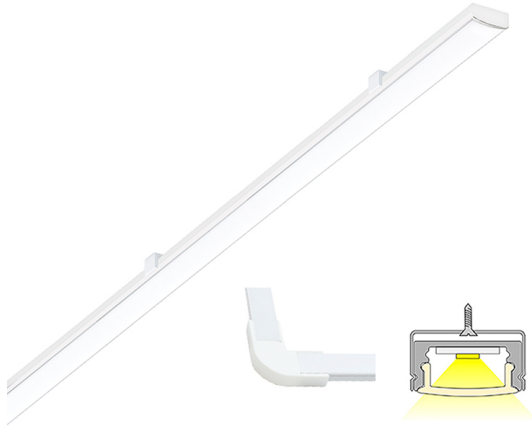

LINEA

4m | 4000 K | valkoinen | 192 led/m | 1512 lm/m | CRI>85
Tuotekoodi: 682403

Monipuolinen profiilivalaisin

LIMENTE LINEA on monipuolinen, lyhennettävissä oleva työ- ja tunnelmavalaisin, jota voidaan käyttää keittiön työskentelyvalaistuksen lisäksi epäsuorana valona kaapin päällä, syvennyksissä, sokkeleissa, katoissa yms. Valo on tyylikkään jatkuva ilman valon katkaisevia liitoskohtia ja yhtenäinen profiili antaa tasaisesti valoa koko alueelle. Keittiön välitilassa LINEA sijoitetaan lähelle yläkaapin etureunaa. Katso kohdasta asennuskuvat käyttövinkkejä, miten LINEA voidaan sijoittaa keittiön välitilaan työskentelyvaloksi, keittiön yläkaapin päälle epäsuoraksi valoksi tai miten sitä voidaan käyttää esimerkiksi katon urassa epäsuorana valona. LIMENTE LINEA COM-valaisimet ovat saatavilla kahdessa värilämpötilassa (3000 K ja 4000 K) sekä kolmessa värissä (alumiini, musta ja valkoinen). Alumiiniprofiilin pituus on aina 2 m ja se on lyhennettävissä.

LIMENTE LINEA COMin vakiopituudet ovat 2 ja 4 m ja led-nauhan voi lyhentää haluttuun mittaan noin 3,3 cm välein, mikä mahdollistaa erilaiset, yksilölliset ratkaisut. Kaapelikourun ja kulmapalojen ansiosta syöttöjohdot saadaan tyylikkäästi piiloon. Kulmapalat ja kiinnikkeet ovat samanvärisiä kuin valittu profiili (alumiini, valkoinen, musta). Valaisimessa käytetään laadukkaita ledejä, joiden värintoistoindeksi on CRI>85, hyötysuhde 126 lm/W, valoteho 1512 lm/m ja värilämpötila noin 3000 K tai 4000 K. Valaisimessa on profiiliin lisäksi mattapintainen suojus (diffuusori), joka tekee valosta pisteetöntä ja samalla muuttaa valoa hieman lämpimämmän sävyiseksi. Kaikki valaistusarvot on annettu led-nauhalle ilman suojusta.

[Lue lisää kotisivuilta](#)

Helppo asennus

LIMENTE LINEA -valaisimen asennus on nopea ja helppo suorittaa mukana tulevien asennustarvikkeiden avulla.

[Lue lisää kotisivuilta](#)

TOIMITUKSEEN SISÄLTYVÄT TUOTTEET