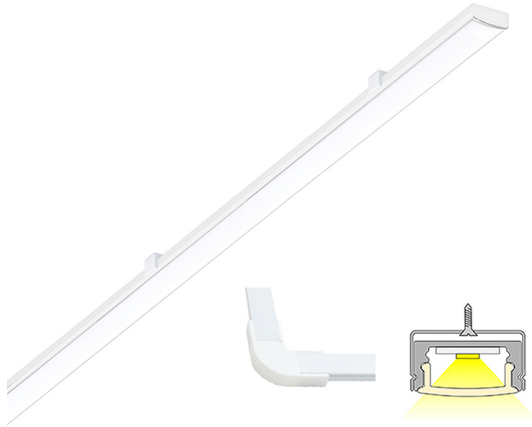

LINEA

2m | 4000 K | valkoinen | 192 led/m | 1512 lm/m | CRI>85
Tuotekoodi: 682402

Monipuolinen valaisinprofiili

LIMENTE LINEA on monipuolinen, lyhennettävissä oleva työ- ja tunnelmavalaisin, jota voidaan käyttää keittiön työskentelyvalaistuksen lisäksi epäsuorana valona kaapin päällä, syvennyksissä, sokkeleissa, katoissa yms. Valo on tyylikkään jatkuva ilman valon katkaisevia liitoskohtia ja yhtenäinen profiili antaa tasaisesti valoa koko alueelle. Keittiön välitilassa LINEA sijoitetaan lähelle yläkaapin etureunaa. Katso kohdasta asennuskuvat käyttövinkkejä, miten LINEA voidaan sijoittaa keittiön välitilaan työskentelyvaloksi, keittiön yläkaapin päälle epäsuoraksi valoksi tai miten sitä voidaan käyttää esimerkiksi katon urassa epäsuorana valona. LIMENTE LINEA COM-valaisimet ovat saatavilla kahdessa värilämpötilassa (3000 K ja 4000 K) sekä kolmessa värissä (alumiini, musta ja valkoinen). Alumiiniprofiilin pituus on aina 2 m ja se on lyhennettävissä.

LIMENTE LINEA COMin vakiopituudet ovat 2 ja 4 m ja led-nauhan voi lyhentää haluttuun mittaan noin 3,3 cm välein, mikä mahdollistaa erilaiset, yksilölliset ratkaisut. Kaapelikourun ja kulmapalojen ansiosta syöttöjohdot saadaan tyylikkäästi piiloon. Kulmapalat ja kiinnikkeet ovat samanvärisiä kuin valittu profiili (alumiini, valkoinen, musta). Valaisimessa käytetään laadukkaita ledejä, joiden värintoistoindeksi on CRI>85, hyötysuhde 126 lm/W, valoteho 1512 lm/m ja värilämpötila noin 3000 K tai 4000 K. Valaisimessa on profiiliin lisäksi mattapintainen suojus (diffuusori), joka tekee valosta pisteetöntä ja samalla muuttaa valoa hieman lämpimämmän sävyiseksi. Kaikki valaistusarvot on annettu led-nauhalle ilman suojusta.

- alumiiniprofiili 2 m
- päätykappaleet x 4
- kiinnikkeet x 7
- muoviset kulmapalat (90°) x 3
- led-nauha 2 m, virransyöttö molemmissa päissä
- 3m syöttöjohdot 2 kpl

LINEA 20 COM 4K AL PROFIIIVALO

TUOTTEEN PERUSTIEDOT