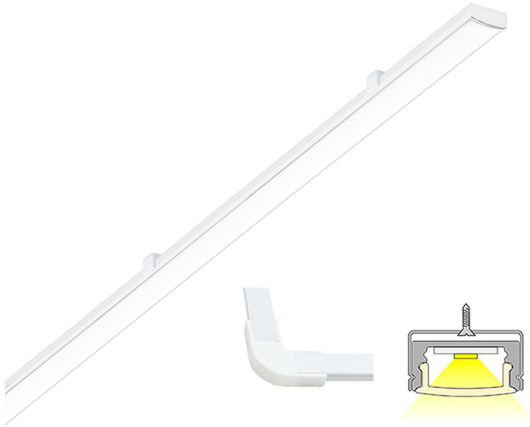

LINEA LUX

4m | 4000 K | valkoinen | 192 led/m | 1700 lm/m | CRI>90
Tuotekoodi: 682401

Monipuolinen profiilivalaisin

LIMENTE LINEA IP44 LUX kuuluu LIMENTE LUX -mallistoon, jossa tuotteen elinikä ja valaisimen tekniset ominaisuudet kuten värinasto ovat mahdollisimman hyvät. LINEA on monipuolinen, lyhennettävissä oleva työ- ja tunnelmavalaisin, jota voidaan käyttää keittiön työskentelyvalaistuksen lisäksi epäsuorana valona kaapin päällä, syvennyksissä, sokkeleissa, katoissa yms. Valo on tyylikkään jatkuva ilman valon katkaisevia liitoskohtia ja yhtenäinen profiili antaa tasaisesti valoa koko alueelle. Keittiön välitilassa LINEA sijoitetaan lähelle yläkaapin etureunaa.

Katso kohdasta "Asennuskuvat" käyttövinkejä, miten LINEA voidaan sijoittaa keittiön välitilaan työskentelyvaloksi, keittiön yläkaapin päälle epäsuoraksi valoksi tai miten sitä voidaan käyttää esimerkiksi katon urassa epäsuorana valona. LIMENTE LINEA -valaisimet ovat saatavilla useassa eri pituudessa (2-6m) sekä kolmessa värilämpötilassa (3000K, 4000K ja 2700K-6000K). Alumiiniprofiilin pituus on aina 2 m ja se on lyhennettävissä.

[Lue lisää kotisivuilta](#)

Helppo asennus

LIMENTE LINEA -valaisimen asennus on nopea ja helppo suorittaa mukana tulevien asennustarvikkeiden avulla.

[Lue lisää kotisivuilta](#)

TOIMITUKSEEN SISÄLTYVÄT TUOTTEET

- 2 x 2m alumiiniprofiili + diffuusori
- 1m alumiiniprofiili + diffuusori (johtokouru)
- kiinnikkeet x 11
- päätykappaleet x 6
- muoviset kulmapalat (90°) x 3
- led-nauha 4 m, virransyöttö molemmissa päissä
- 3m syöttöjohdot 2kpl