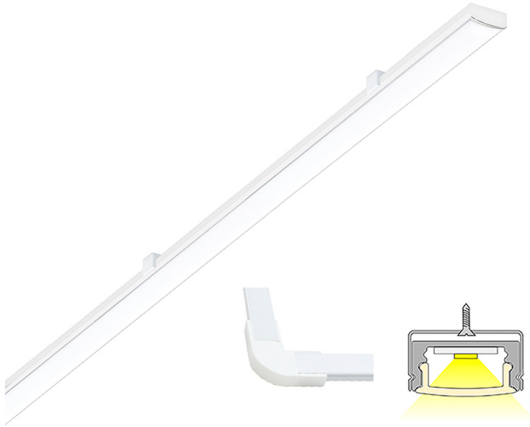

## LINEA LUX

2m | 4000 K | valkoinen | 192 led/m | 1700 lm/m | CRI>90  
Tuotekoodi: 682400

### Monipuolinen profiilivalaisin

LIMENTE LINEA IP44 LUX kuuluu LIMENTE LUX -mallistoon, jossa tuotteen elinikä ja valaisimen tekniset ominaisuudet kuten värinasto ovat mahdollisimman hyvät. LINEA on monipuolinen, lyhennettävissä oleva työ- ja tunnelmavalaisin, jota voidaan käyttää keittiön työskentelyvalaistuksen lisäksi epäsuorana valona kaapin päällä, syvennyksissä, sokkeleissa, katoissa yms. Valo on tyylikkään jatkuva ilman valon katkaisevia liitoskohtia ja yhtenäinen profiili antaa tasaisesti valoa koko alueelle. Keittiön välitilassa LINEA sijoitetaan lähelle yläkaapin etureunaa.

Katso kohdasta "Asennuskuvat" käyttövinkkejä, miten LINEA voidaan sijoittaa keittiön välitilaan työskentelyvaloksi, keittiön yläkaapin päälle epäsuoraksi valoksi tai miten sitä voidaan käyttää esimerkiksi katon urassa epäsuorana valona. LIMENTE LINEA -valaisimet ovat saatavilla useassa eri pituudessa (2-6m) sekä kolmessa väriämpötilassa (3000K, 4000K ja 2700K-6000K). Alumiiniprofiilin pituus on aina 2 m ja se on lyhennettävissä.

### Helppo asennus

LIMENTE LINEA -valaisimen asennus on nopea ja helppo suorittaa mukana tulevien asennustarvikkeiden avulla.

[Lue lisää kotisivuilta](#)