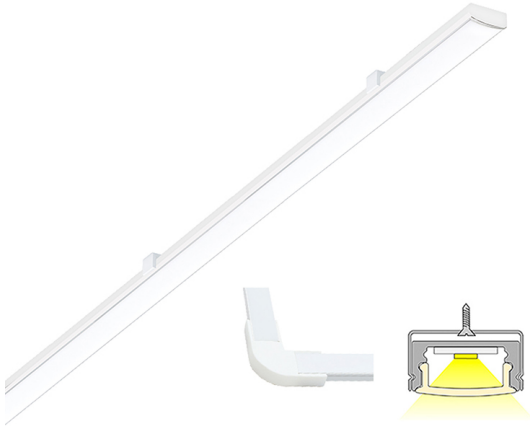

LINEA LUX

4m | 3000 K | valkoinen | 192 led/m | 1700 lm/m | CRI>90
Tuotekoodi: 682399

Monipuolinen profiilivalaisin

LIMENTE LINEA IP44 LUX kuuluu LIMENTE LUX -mallistoon, jossa tuotteen elinikä ja valaisimen tekniset ominaisuudet kuten värinnoisto ovat mahdollisimman hyvät. LINEA on monipuolinen, lyhennettävissä oleva työ- ja tunnelmavalaisin, jota voidaan käyttää keittiön työskentelyvalaistuksen lisäksi epäsuorana valona kaapin päällä, syvennyksissä, sokkeleissa, katoissa yms. Valo on tyylikkään jatkuva ilman valon katkaisevia liitoskohtia ja yhtenäinen profiili antaa tasaisesti valoa koko alueelle. Keittiön välitilassa LINEA sijoitetaan lähelle yläkaapin etureunaa.

Katso kohdasta "Asennuskuvat" käyttövinkkejä, miten LINEA voidaan sijoittaa keittiön välitilaan työskentelyvaloksi, keittiön yläkaapin päälle epäsuoraksi valoksi tai miten sitä voidaan käyttää esimerkiksi katon urassa epäsuorana valona. LIMENTE LINEA -valaisimet ovat saatavilla useassa eri pituudessa (2-6m) sekä kolmessa värilämpötilassa (3000K, 4000K ja 2700K-6000K). Alumiiniprofiilin pituus on aina 2 m ja se on lyhennettävissä.

[Lue lisää kotisivuilta](#)

Helppo asennus

LIMENTE LINEA -valaisimen asennus on nopea ja helppo suorittaa mukana tulevien asennustarvikkeiden avulla.

[Lue lisää kotisivuilta](#)

TOIMITUKSEEN SISÄLTYVÄT TUOTTEET

- 2 x 2m alumiiniprofiili + diffuusori
- 1m alumiiniprofiili + diffuusori (johtokouru)
- kiinnikkeet x 11
- päätykappaleet x 6
- muoviset kulmapalat (90°) x 3
- led-nauha 4 m, virransyöttö molemmissa päissä
- 3m syöttöjohdot 2kpl