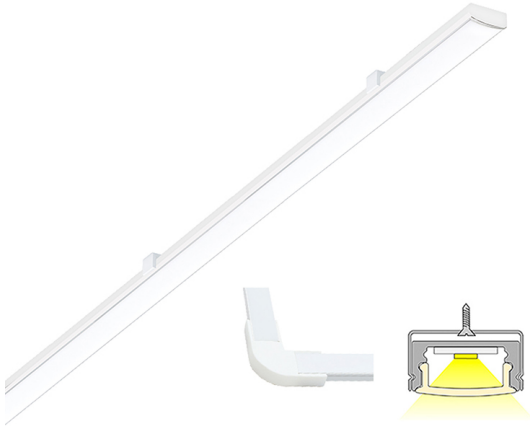

LINEA LUX

2m | 3000 K | valkoinen | 192 led/m | 1700 lm/m | CRI>90
Tuotekoodi: 682398

Monipuolinen profiilivalaisin

LIMENTE LINEA IP44 LUX kuuluu LIMENTE LUX -mallistoon, jossa tuotteen elinikä ja valaisimen tekniset ominaisuudet kuten värinasto ovat mahdollisimman hyvät. LINEA on monipuolinen, lyhennettävissä oleva työ- ja tunnelmavalaisin, jota voidaan käyttää keittiön työskentelyvalaistuksen lisäksi epäsuorana valona kaapin päällä, syvennyksissä, sokkeleissa, katoissa yms. Valo on tyylikkään jatkuva ilman valon katkaisevia liitoskohtia ja yhtenäinen profiili antaa tasaisesti valoa koko alueelle. Keittiön välitilassa LINEA sijoitetaan lähelle yläkaapin etureunaa.

Katso kohdasta "Asennuskuvat" käyttövinkkejä, miten LINEA voidaan sijoittaa keittiön välitilaan työskentelyvaloksi, keittiön yläkaapin päälle epäsuoraksi valoksi tai miten sitä voidaan käyttää esimerkiksi katon urassa epäsuorana valona. LIMENTE LINEA -valaisimet ovat saatavilla useassa eri pituudessa (2-6m) sekä kolmessa väriämpötilassa (3000K, 4000K ja 2700K-6000K). Alumiiniprofiilin pituus on aina 2 m ja se on lyhennettävissä.

[Lue lisää kotisivuilta](#)

Helppo asennus

LIMENTE LINEA -valaisimen asennus on nopea ja helppo suorittaa mukana tulevien asennustarvikkeiden avulla.

[Lue lisää kotisivuilta](#)

TOIMITUKSEEN SISÄLTYVÄT TUOTTEET

- alumiiniprofiili 2 m
- päätykappaleet x 4
- kiinnikkeet x 7
- muoviset kulmapalat (90°) x 3
- led-nauha 2 m, virransyöttö molemmissa päissä
- 3m syöttöjohdot 2 kpl

LINEA 20 LUX 3K AL PROFIILIVALO

TUOTTEEN PERUSTIEDOT