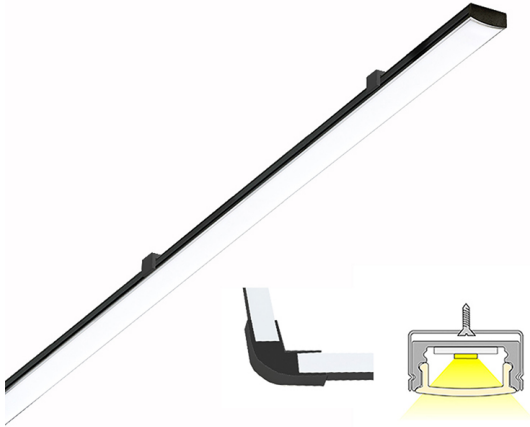

LINEA

4m | 4000 K | musta | 192 led/m | 1512 lm/m | CRI>85
Tuotekoodi: 682395

Monipuolinen profiilivalaisin

LIMENTE LINEA on monipuolinen, lyhennettävissä oleva työ- ja tunnelmavalaisin, jota voidaan käyttää keittiön työskentelyvalaistuksen lisäksi epäsuorana valona kaapin päällä, syvennyksissä, sokkeleissa, katoissa yms. Valo on tyylikkään jatkuva ilman valon katkaisevia liitoskohtia ja yhtenäinen profiili antaa tasaisesti valoa koko alueelle. Keittiön välitilassa LINEA sijoitetaan lähelle yläkaapin etureunaa. Katso kohdasta asennuskuvat käyttövinkkejä, miten LINEA voidaan sijoittaa keittiön välitilaan työskentelyvaloksi, keittiön yläkaapin päälle epäsuoraksi valoksi tai miten sitä voidaan käyttää esimerkiksi katon urassa epäsuorana valona. LIMENTE LINEA COM-valaisimet ovat saatavilla kahdessa värilämpötilassa (3000 K ja 4000 K) sekä kolmessa värissä (alumiini, musta ja valkoinen). Alumiiniprofiilin pituus on aina 2 m ja se on lyhennettävissä.

LIMENTE LINEA COMin vakiopituudet ovat 2 ja 4 m ja led-nauhan voi lyhentää haluttuun mittaan noin 3,3 cm välein, mikä mahdollistaa erilaiset, yksilölliset ratkaisut. Kaapelikourun ja kulmapalojen ansiosta syöttöjohdot saadaan tyylikkäästi piiloon. Kulmapalat ja kiinnikkeet ovat samanvärisiä kuin valittu profiili (alumiini, valkoinen, musta). Valaisimessa käytetään laadukkaita ledejä, joiden värintoistoindeksi on CRI>85, hyötysuhde 126 lm/W, valoteho 1512 lm/m ja värilämpötila noin 3000 K tai 4000 K. Valaisimessa on profiiliin lisäksi mattapintainen suojuus (diffuusori), joka tekee valosta pisteetöntä ja samalla muuttaa valoa hieman lämpimämmän sävyiseksi. Kaikki valaistusarvot on annettu led-nauhalle ilman suojusta.

[Lue lisää kotisivuilta](#)

Helppo asennus

LIMENTE LINEA -valaisimen asennus on nopea ja helppo suorittaa mukana tulevien asennustarvikkeiden avulla.

[Lue lisää kotisivuilta](#)

TOIMITUKSEEN SISÄLTYVÄT TUOTTEET