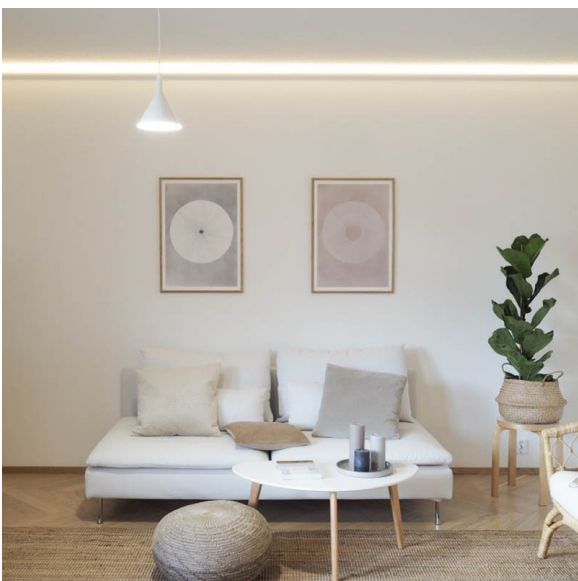

TOIMITUKSEEN SISÄLTYVÄT TUOTTEET

- alumiiniprofiili 2 m x 2
- päätykappaleet x 8
- kiinnikkeet x 12
- led-nauha 4 m, jossa virransyöttö molemmissa päissä
- 3m syöttöjohdot 2 kpl