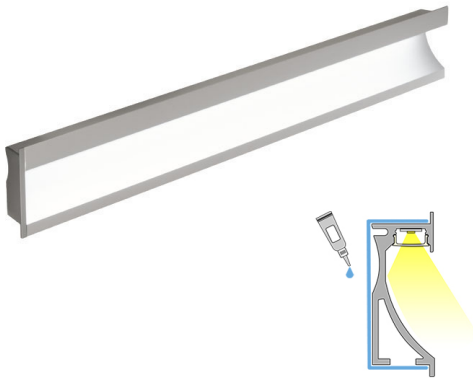

WALL 40

4m | 4000 K | alumiini | 192 led/m | 1512 lm/m | CRI>85
Tuotekoodi: 682383

Seinään upotettava tehokas valolista

WALL on niin keittiön välitilan kuin lattian valaistukseen suunniteltu alumiinin värinen profiilivalaisin, joka valaisee miellyttävästi niin pöytätason kuin rappuset tai seinän vierustan. Profiilin avulla voit esimerkiksi luoda turvavalaisuksia pimeässä kulkemista varten tai vaikka tunnelmavalaisuksen mihin tahansa tilaan. Lopputulos on aina näyttävä ja tyylikäs. WALL on saatavilla vakiona kahden ja neljän metrin pituisena, joita molempia voi lyhentää haluttuun mittaan 3,3 cm välein. Valaisinprofiili on vain 26 mm syvä mahdollistaen asennuksen levytettyyn seinään ilman että seinän tukirakenteita tarvitsee muuttaa. Alumiiniprofiilin pituus on aina 2 m ja se on lyhennettävissä.

LIMENTE WALL IP44:n vakiopituudet ovat 2 ja 4 m ja nauhan voi lyhentää haluttuun mittaan noin 3,3 cm välein, mikä mahdollistaa erilaiset yksilölliset ratkaisut. Valaisimessa käytetään laadukkaita ledejä, joiden värintoistoindeksi on Ra>85, hyötysuhde 126 lm/W, valoteho 1512 lm/m ja värielämpötila noin 4000K (pieniä värielämpötilaeroja voi olla tuotantoerittäin). Valaisimessa on profiiliin lisäksi mattapintainen suojuus (diffuusori), joka tekee valosta pisteetöntä ja samalla muuttaa valoa hieman lämpimämmän sävyiseksi. Kaikki valaistusarvot on annettu nauhalle ilman suojusta.

[Lue lisää kotisivuilta](#)

Asennus

LIMENTE WALL -valaisimen asennus on nopea ja helppo suorittaa.

[Lue lisää kotisivuilta](#)

TOIMITUKSEEN SISÄLTÄVÄT TUOTTEET

- alumiiniprofiili 2 m x 2
- päätykappaleet x 8
- led-nauha 4 m, jossa virransyöttö molemmissa päissä
- 3m syöttöjohdot 2 kpl