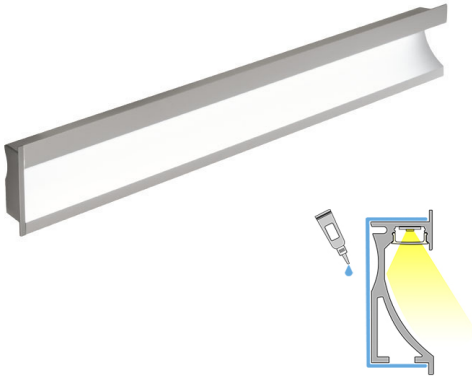

### Seinään upotettava tehokas valolista

WALL on niin keittiön välitilan kuin lattian valaistukseen suunniteltu alumiinin värinen profiilivalaisin, joka valaisee miellyttävästi niin pöytätason kuin rappuset tai seinän vierustan. Profiilin avulla voit esimerkiksi luoda turvavalaisuksia pimeässä kulkemista varten tai vaikka tunnelmavalaisuksen mihin tahansa tilaan. Lopputulos on aina näyttävä ja tyylikäs. WALL on saatavilla vakiona kahden ja neljän metrin pituisena, joita molempia voi lyhentää haluttuun mittaan 3,3 cm välein. Valaisinprofiili on vain 26 mm syvä mahdollistaen asennuksen levytettyyn seinään ilman että seinän tukirakenteita tarvitsee muuttaa. Alumiiniprofiilin pituus on aina 2 m ja se on lyhennettävissä.

LIMENTE WALL IP44:n vakiopituudet ovat 2 ja 4 m ja nauhan voi lyhentää haluttuun mittaan noin 3,3 cm välein, mikä mahdollistaa erilaiset yksilölliset ratkaisut. Valaisimessa käytetään laadukkaita ledejä, joiden värintoistoindeksi on Ra>85, hyötysuhde 126 lm/W, valoteho 1512 lm/m ja värielämpötila noin 4000K (pieniä värielämpötilaeroja voi olla tuotantoerittäin). Valaisimessa on profiiliin lisäksi mattapintainen suojuus (diffuusori), joka tekee valosta pisteetöntä ja samalla muuttaa valoa hieman lämpimämmän sävyiseksi. Kaikki valaistusarvot on annettu nauhalle ilman suojusta.

### Asennus

LIMENTE WALL -valaisimen asennus on nopea ja helppo suorittaa.

[Lue lisää kotisivuilta](#)