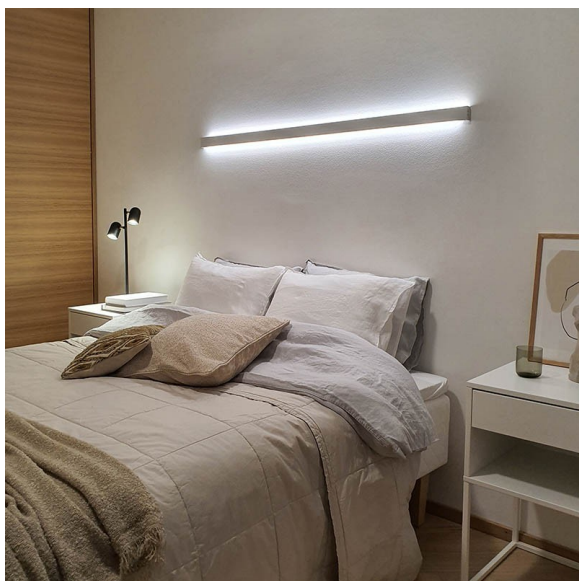

TOIMITUKSEEN SISÄLTYVÄT TUOTTEET

- alumiiniprofiili 2 m
- päätykappaleet x 4
- kiinnikkeet x 6
- 2 x led-nauha 2 m, jossa virransyöttö molemmissa päissä
- 3m syöttöjohdot 2 kpl