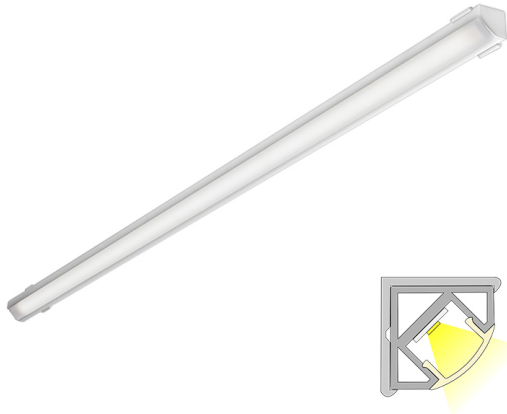

CORNER 40 CCT LUX

4m | 2700 - 6000 K | valkoinen | IP44 | 1500 lm/m | CRI>90
Tuotekoodi: 682376

Monipuolinen kulmaprofiili värilämpötilansäädöllä

LIMENTE CORNER CCT kuuluu LIMENTE CCT-mallistoon, jossa himmentämisen lisäksi LIMENTE CORNER IP44 CCT kuuluu LIMENTE CCT -mallistoon, jossa himmentämisen lisäksi myös valon värilämpötilaa voidaan säätää. Värilämpötilan säädön ansiosta voit helposti muuttaa huoneen tunnelmaa tilanteeseen sopivaksi. CORNER IP44 CCT on monipuolinen, lyhennettävissä oleva työ- ja tunnelmavalaisin, jota voi käyttää kaikenlaisissa tiloissa, joissa valoprofiili voidaan sijoittaa nurkkaan. Valo on tyylikkään jatkuva ilman valon katkaisevia liitoskohtia ja yhtenäinen profiili antaa tasaisesti valoa koko alueelle.

Katso kohdasta "Asennuskuvat" käyttövinkejä, miten CORNER voidaan sijoittaa keittiön väli tilaan työskentelyvaloksi, keittiön yläkaapin päälle epäsuoraksi valoksi tai miten sitä voidaan käyttää esimerkiksi komeron sisätilan valaisemiseen. LIMENTE CORNER -valaisimet ovat saatavilla kolmessa upeassa värissä (alumiini, musta ja valkoinen), useassa eri pituudessa (2-6 m) sekä kolmessa värilämpötilassa (3000K, 4000K ja 2700K-6000K). Alumiiniprofiilin pituus on aina 2 m tai 2,15 m (valkoinen ja musta) ja se on lyhennettävissä.

[Lue lisää kotisivuilta](#)

Helppo asennus

LIMENTE CORNER IP44 CCT -valaisimen asennus on nopea ja helppo suorittaa mukana tulevien asennustarvikkeiden avulla.

[Lue lisää kotisivuilta](#)

TOIMITUKSEEN SISÄLTÄVÄT TUOTTEET

- alumiiniprofiili 2 m x 2
- päätykappaleet x 8
- kiinnikkeet x 8
- led-nauha 4 m, jossa 1,5 m virransyöttöjohto molemmissa päissä
- 1,5 m syöttöjohdot 2 kpl

CORNER 40 CCT LUX VA PROFIILIVALO

TUOTTEEN PERUSTIEDOT