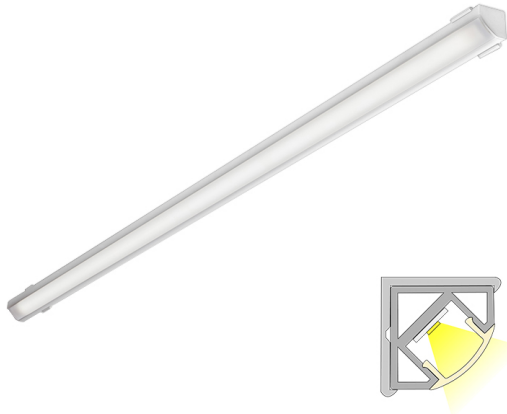

CORNER 40 CCT LUX

4m | 2700 - 6000 K | valkoinen | IP44 | 1500 lm/m | CRI>90
Tuotekoodi: 682376

TOIMITUKSEEN SISÄLTYVÄT TUOTTEET

- alumiiniprofiili 2 m x 2
- päätykappaleet x 8
- kiinnikkeet x 8
- led-nauha 4 m, jossa 1,5 m virransyöttöjohto molemmissa päissä
- 1,5 m syöttöjohdot 2 kpl

Monipuolinen kulmaprofiili värilämpötilansäädöllä

LIMENTE CORNER CCT kuuluu LIMENTE CCT-mallistoon, jossa himmentämisen lisäksi LIMENTE CORNER IP44 CCT kuuluu LIMENTE CCT -mallistoon, jossa himmentämisen lisäksi myös valon värilämpötilaa voidaan säätää. Värilämpötilan säädön ansiosta voit helposti muuttaa huoneen tunnelmaa tilanteeseen sopivaksi. CORNER IP44 CCT on monipuolinen, lyhennettävissä oleva työ- ja tunnelmavalaisin, jota voi käyttää kaikenlaisissa tiloissa, joissa valoprofiili voidaan sijoittaa nurkkaan. Valo on tyylikkään jatkuva ilman valon katkaisevia liitoskohtia ja yhtenäinen profiili antaa tasaisesti valoa koko alueelle.

Katso kohdasta "Asennuskuvat" käyttövinkejä, miten CORNER voidaan sijoittaa keittiön väli tilaan työskentelyvaloksi, keittiön yläkaapin päälle epäsuoraksi valoksi tai miten sitä voidaan käyttää esimerkiksi komeron sisätilan valaisemiseen. LIMENTE CORNER -valaisimet ovat saatavilla kolmessa upeassa värissä (alumiini, musta ja valkoinen), useassa eri pituudessa (2-6 m) sekä kolmessa värilämpötilassa (3000K, 4000K ja 2700K-6000K). Alumiiniprofiilin pituus on aina 2 m tai 2,15 m (valkoinen ja musta) ja se on lyhennettävissä.

[Lue lisää kotisivuilta](#)

Helppo asennus

LIMENTE CORNER IP44 CCT -valaisimen asennus on nopea ja helppo suorittaa mukana tulevien asennustarvikkeiden avulla.

[Lue lisää kotisivuilta](#)

CORNER 40 CCT LUX VA PROFIILIVALO