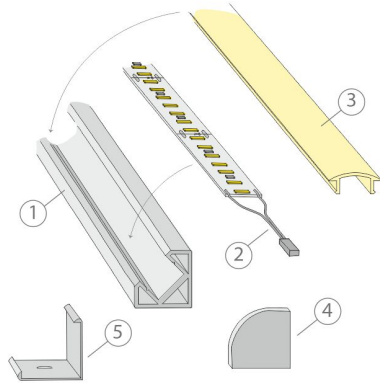

CORNER 20 CCT LUX MU PROFILIVALO

Corner