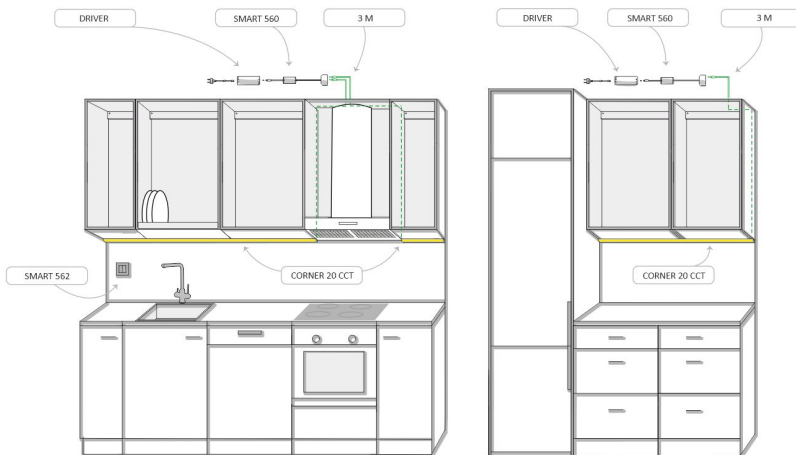

TUOTTEEN TEKNISET TIEDOT

TUOTTEEN MITAT MM (P X L X K)	2150.0 x 19.0 x 19.0
ASENUSTAPA	Pinta-asennus
VÄRILÄMPÖTILA	2700 - 6000 K
CRI-ARVO	> 90
ELINIKÄ	120.000h
ENERGIALUOKKA	
VALOVIRTA	1500 lm/m
HYÖTYSUHDE	105 lm/W
JÄNNITE	24 V DC
KOTELOINTILUOKKA	IP44
LED/M	180
OTTOTEHO	29 W
KYTKENTÄJAKSOJEN LUKUMÄÄRÄ	> 50 000
KÄYTTÖLÄMPÖTILA	-20°C -+50°C
VIRRANSYÖTTÖLIITIN	CCT, reiän Ø 12 mm
TAKUU KK	24
LISÄTURVA KK	12
ASENNUS- JA KÄYTTÖOHJE	https://www.limente.fi/Images/productpics/instructions/limente_led-corner.pdf

CORNER 20 CCT LUX MU PROFILIVALO

CORNER 20 CCT LUX MU PROFILIVALO

Corner

LIMENTE
HELSINKI

Smart Greenline CCT + Corner CCT

LIMENTE
HELSINKI

Corner + Smart 512

LIMENTE
HELSINKI