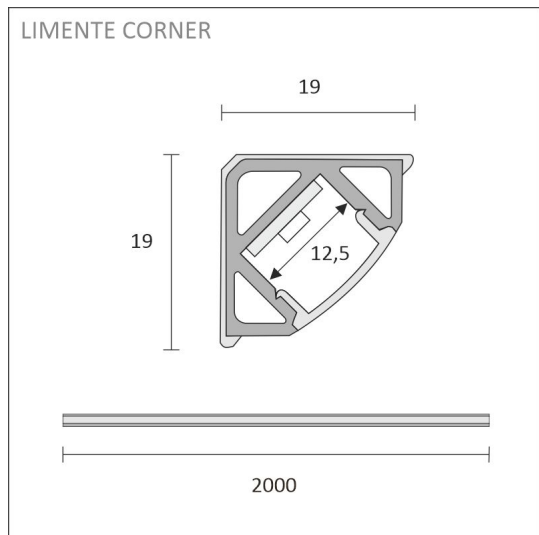

CORNER 20 CCT LUX MU PROFILIVALO