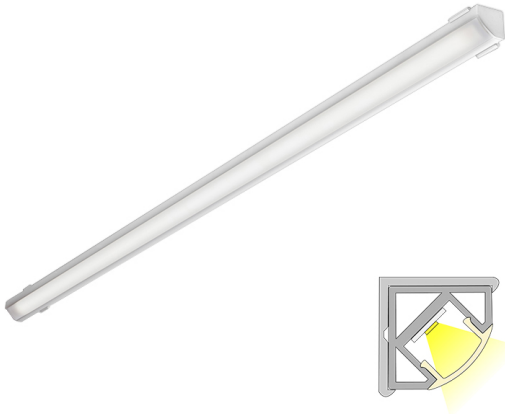

CORNER 20 CCT LUX

2m | 2700 - 6000 K | valkoinen | IP44 | 1500 lm/m | CRI>90
Tuotekoodi: 682374

TOIMITUKSEEN SISÄLTYVÄT TUOTTEET

- alumiiniprofiili 2 m
- päätykappaleet x 4
- kiinnikkeet x 4
- led-nauha 2 m, jossa 1,5m virransyöttöjohto molemmissa päissä
- 1,5 m syöttöjohdot 2 kpl

Monipuolinen kulmaprofiili värilämpötilansäädöllä

LIMENTE CORNER CCT kuuluu LIMENTE CCT-mallistoon, jossa himmentämisen lisäksi LIMENTE CORNER IP44 CCT kuuluu LIMENTE CCT -mallistoon, jossa himmentämisen lisäksi myös valon värilämpötilaa voidaan säätää. Värilämpötilan säädön ansiosta voit helposti muuttaa huoneen tunnelmaa tilanteeseen sopivaksi. CORNER IP44 CCT on monipuolinen, lyhennettävissä oleva työ- ja tunnelmavalaisin, jota voi käyttää kaikenlaisissa tiloissa, joissa valoprofiili voidaan sijoittaa nurkkaan. Valo on tyylikkään jatkuva ilman valon katkaisevia liitoskohtia ja yhtenäinen profiili antaa tasaisesti valoa koko alueelle.

Katso kohdasta "Asennuskuvat" käyttövinkejä, miten CORNER voidaan sijoittaa keittiön väli tilaan työskentelyvaloksi, keittiön yläkaapin päälle epäsuoraksi valoksi tai miten sitä voidaan käyttää esimerkiksi komeron sisätilan valaisemiseen. LIMENTE CORNER -valaisimet ovat saatavilla kolmessa upeassa värissä (alumiini, musta ja valkoinen), useassa eri pituudessa (2-6 m) sekä kolmessa värilämpötilassa (3000K, 4000K ja 2700K-6000K). Alumiiniprofiilin pituus on aina 2 m tai 2,15 m (valkoinen ja musta) ja se on lyhennettävissä.

[Lue lisää kotisivuilta](#)

Helppo asennus

LIMENTE CORNER IP44 CCT -valaisimen asennus on nopea ja helppo suorittaa mukana tulevien asennustarvikkeiden avulla.

[Lue lisää kotisivuilta](#)

CORNER 20 CCT LUX VA PROFIILIVALO