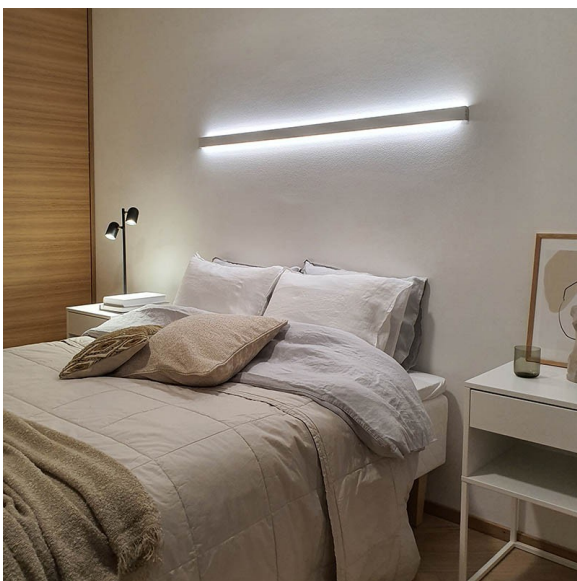

LED-DUO 40 CCT LUX

4m | 2700 - 6000 K | valkoinen | IP44 | 2x1500 lm/m | CRI>90
Tuotekoodi: 682364

Kahteen suuntaan valaiseva seinävalaisin värilämpötilasäädöllä

LIMENTE LED-DUO IP44 CCT on minimalistinen ja selkeälinjainen, seinälle asennettava ylös- ja alaspäin valaiseva profiilivalaisin, joka on saatavilla mustana ja valkoisena. Valaisinta voi käyttää niin kodeissa kuin julkisissa tiloissa katseenvangitsijana, tunnelmavalona tai lukuvalona sängyn tai sohvän yläpuolella. Haluttaessa ylä- ja alavaloa voidaan ohjata erikseen. LED-DUO:lla pystyy toteuttamaan kauniita ja tyylikkäitä epäsuoria valaistuksia kodin eri tiloihin.

Valaisinprofiilia voidaan lyhentää haluttuun mittaan 6,6 cm välein, mikä mahdollistaa yksilölliset ratkaisut. LED-DUO on pinta-asenteinen valaisin, jolloin suunnittelun yhteydessä tulee ainoastaan huomioida virransyöttöjohdon tuonti valaisimelle. Alumiiniprofiilin pituus on aina 2 m ja se on lyhennettävissä.

[Lue lisää kotisivuilta](#)

Himmennys ja valaistuksen ohjaus

Säätämällä valaisimia voit muokata valaistusta ja luoda kotiisi tilanteeseen sopivan valaistuksen. Portaattomalla himmentimellä on helppo luoda tilaan tunnelmaa ja uutta ilmettä. Himentämällä LIMENTE-valaisimia muutat kodin valaistusta tehokkaasta ja kirkaasta hämäärään ja kodikkaaseen. Halutessasi voit samalla säätimellä säätää kaikkia huoneessa olevia LIMENTE-valaisimia mukaan lukien erilaiset katto-, paneeli- ja väliilavalaisimet. Valaisimet säätävät tasaisen miellyttävästi muuttaen koko tilan tunnelmaa.

[Lue lisää kotisivuilta](#)

Helppo asennus

LIMENTE LED-DUO IP44 CCT -valaisimen asennus on nopea ja helppo suorittaa mukana tulevien asennustarvikkeiden avulla.

[Lue lisää kotisivuilta](#)

TOIMITUKSEEN SISÄLTYVÄT TUOTTEET