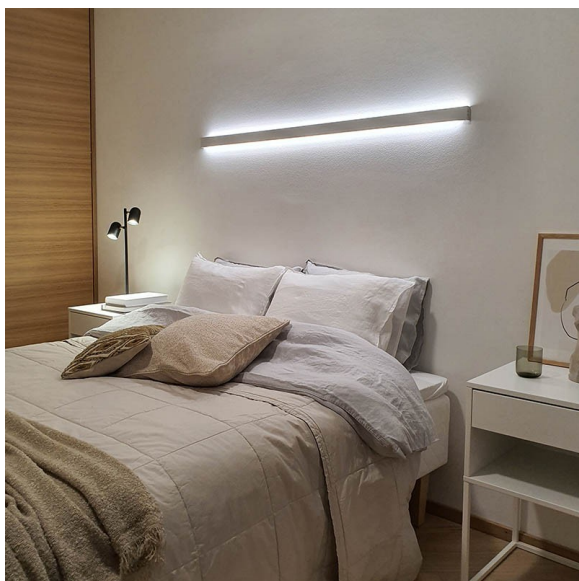

DUO 20 CCT LUX

2m | 2700 - 6000 K | valkoinen | IP44 | 2x1500 lm/m | CRI>90
Tuotekoodi: 682362

Kahteen suuntaan valaiseva seinävalaisin värilämpötilasäädöllä

LIMENTE DUO IP44 CCT on minimalistinen ja selkeälinjainen, seinälle asennettava ylös- ja alaspäin valaiseva profiilivalaisin, joka on saatavilla mustana ja valkoisena. Valaisinta voi käyttää niin kodeissa kuin julkisissa tiloissa katseenvangitsijana, tunnelmavalona tai lukuvalona sängyn tai sohvän yläpuolella. Haluttaessa ylä- ja alavaloa voidaan ohjata erikseen. DUO:lla pystyy toteuttamaan kauniita ja tyylikkäitä epäsuoria valaistuksia kodin eri tiloihin.

Valaisinprofiilia voidaan lyhentää haluttuun mittaan 6,6 cm välein, mikä mahdollistaa yksilölliset ratkaisut. DUO on pinta-asenteinen valaisin, jolloin suunnittelun yhteydessä tulee ainoastaan huomioida virransyöttöjohdon tuonti valaisimelle. Alumiiniprofiilin pituus on aina 2 m ja se on lyhennettävissä.

[Lue lisää kotisivuilta](#)

Himmennys ja valaistuksen ohjaus

Säätämällä valaisimia voit muokata valaistusta ja luoda kotiisi tilanteeseen sopivan valaistuksen. Portaattomalla himmentimellä on helppo luoda tilaan tunnelmaa ja uutta ilmettä. Himentämällä LIMENTE-valaisimia muutat kodin valaistusta tehokkaasta ja kirkkaasta hämääseen ja kodikkaaseen. Halutessasi voit samalla säätimellä säätää kaikkia huoneessa olevia LIMENTE-valaisimia mukaan lukien erilaiset katto-, paneeli- ja välitilavalaisimet. Valaisimet säätävät tasaisen miellyttävästi muuttaen koko tilan tunnelmaa.

[Lue lisää kotisivuilta](#)

Helppo asennus

LIMENTE DUO IP44 CCT -valaisimen asennus on nopea ja helppo suorittaa mukana tulevien asennustarvikkeiden avulla.

[Lue lisää kotisivuilta](#)

TOIMITUKSEEN SISÄLTYVÄT TUOTTEET