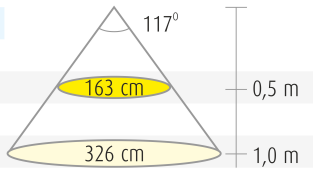

RIBBON 40 8 4K IP20 NAUHA

LIMENTE LED-RIBBON 20-8 / 40-8

3000 K **4000 K**

1440 lx 1560 lx

359 lx 390 lx