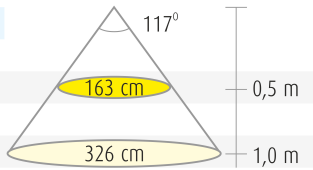

RIBBON 20 8 4K IP20 NAUHA

LIMENTE LED-RIBBON 20-8 / 40-8

3000 K **4000 K**

1440 lx 1560 lx

359 lx 390 lx