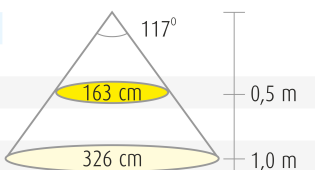

RIBBON 40 8 3K IP20 NAUHA

LIMENTE LED-RIBBON 20-8 / 40-8

3000 K **4000 K**

1440 lx 1560 lx

359 lx 390 lx