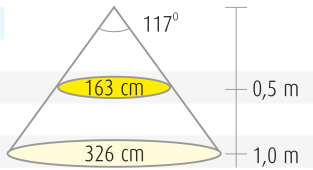

RIBBON 20 8 3K IP20 NAUHA

LIMENTE LED-RIBBON 20-8 / 40-8

3000 K **4000 K**

1440 lx 1560 lx

359 lx 390 lx