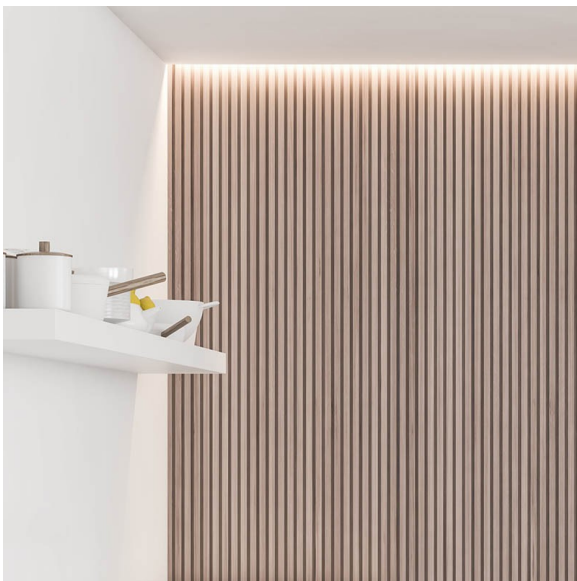

LILO 20

2m | 3000 K | alumiini | 140 led/m | 1300 lm/m | CRI>80
Tuotekoodi: 682354

TOIMITUKSEEN SISÄLTYVÄT TUOTTEET

- alumiiniprofiili 2 m
- päätykappaleet x 4
- kiinnikkeet x 4
- led-nauha 2 m, jossa virransyöttö molemmissa päissä
- 3m syöttöjohdot 2 kpl

Monipuolinen pintaprofiili

LIMENTE LILLO -valaisimet suuntaavat valoa epäsuorasti. Tämä on erityisen miellyttävää silloin, kun halutaan luoda epäsuoraa valoa toisen pinnan kautta. Profiilia voidaan käyttää esimerkiksi vaatekomoissa, kun valon halutaan suuntautuvan kohti kaapin takaseinää. LILLO on pinta-asennettava. Profiili on hyvin pienikokoinen ja poiketen muista LIMENTE-profiileista LILA- ja LILLO-profiileissa käytetään 8 mm nauhaa. LILLO on monipuolinen, lyhennettävissä oleva työ- ja tunnelmavalaisin. Valo on tyylikkään jatkuva ilman valon katkaisevia liitoskohtia ja yhtenäinen profiili antaa tasaisesti valoa koko alueelle.

Katso kohdasta "Asennuskuvat" käyttövinkejä, miten LILLO voidaan sijoittaa keittiön välitilaan työskentelyvaloksi, keittiön yläkaapin päälle epäsuoraksi valoksi tai miten sitä voidaan käyttää esimerkiksi komeron sisätilan valaisemiseen. LIMENTE LILLO - valaisimet ovat saatavilla kahdessa väriämpötilassa (3000K, 4000 K). Alumiiniprofiilin pituus on aina 2 m ja se on lyhennettävissä.